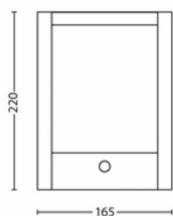

Nyt en vakkert opplyst hage på en bærekraftig måte

Philips Arbour LED-utelampen til vegg i antrasitt-grått består av et lyspanel i en innfatning av slitesterk formstøpt aluminium med bevegelsessensor. Denne ultraeffektive utebelysningen inneholder banebrytende ny teknologi som gir reduserte CO₂-utslipp, mindre avfall og lavere energiforbruk.

Bærekraftige belysningsløsninger

- Lang levetid på opptil 50 000 timer
- Ultra-effektiv
- Opptil 80 % strømbesparelser

Avansert LED

- 5 års garanti på LED-systemet

Laget for utendørs bruk

- IP44 – værbestandig

Egenskaper

- Bevegelsessensor, praktisk og sikker

Belysning av høy kvalitet

- Varmt hvitt lys 2700 K