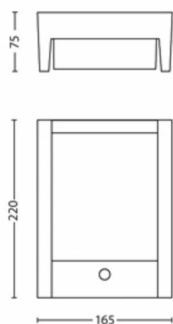

Nyt en vakkert opplyst hage på en bærekraftig måte

Philips Arbour LED-utelampen til vegg i antrasitt-grått består av et lyspanel i en innfatning av slitesterk formstøpt aluminium med bevegelsessensor. Denne ultraeffektive utebelysningen inneholder banebrytende ny teknologi som gir reduserte CO₂-utslipp, mindre avfall og lavere energiforbruk.

Bærekraftige belysningsløsninger

- Lang levetid på opptil 50 000 timer
- Ultra-effektiv
- Opptil 80 % strømbesparelser

Avansert LED

- 5 års garanti på LED-systemet

Laget for utendørs bruk

- IP44 – værbestandig

Egenskaper

- Bevegelsessensor, praktisk og sikker

Belysning av høy kvalitet

- Varmt hvitt lys 2700 K