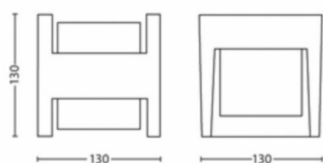

Bærekraftige belysningsløsninger

- Lang levetid på opptil 50 000 timer
- Ultra-effektiv
- Opptil 80 % strømbesparelser

Avansert LED

- 5 års garanti på LED-systemet

Laget for utendørs bruk

- IP44 – værbestandig

Egenskaper

- Toveis lyseffekt

Belysning av høy kvalitet

- Varmt hvitt lys 2700 K