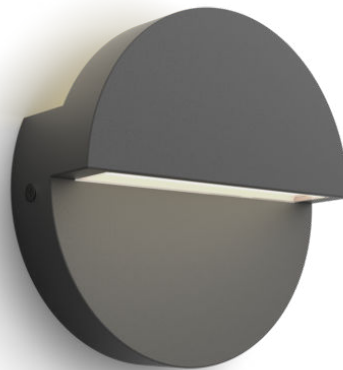

# PHILIPS

Valor vegglamper  
4,3 W

Ultra-effektiv

2700 K

Antrasitt

Vanntett

8720169351257