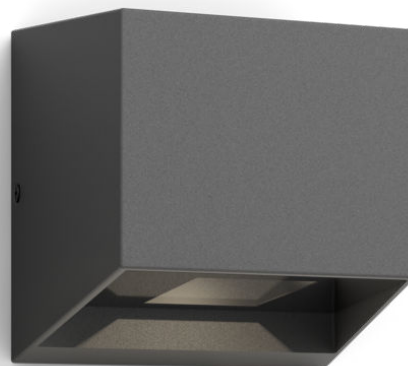

PHILIPS

Alix vegglamper
4,3 W

Ultra-effektiv

2700 K

Antrasitt

Vanntett

8720169351318

Vår mest energieffektive LED-belysning hittil

Laget for utendørs bruk

- IP44 – værbestandig

Egenskaper

- Toveis lyseffekt

8720169351318

Belysning av høy kvalitet

- Varmt hvitt lys 2700 K

Høydepunkter

Aluminium av høy kvalitet og overlegent kunststoff

Denne Philips-lampen er laget spesielt for utendørsområder. Den er slitesterk og bygget for å vare, så den kommer til å lyse opp hagen din kveld etter kveld. Den er konstruert av høykvalitets støpt aluminium og overlegen syntetikk.