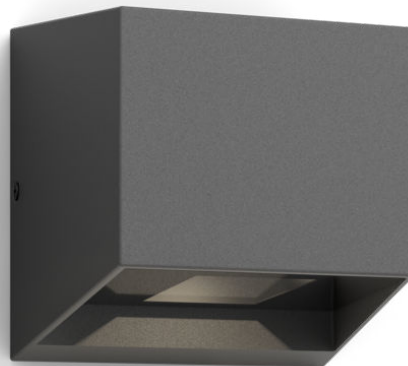

PHILIPS

Alix vegglamper
4,3 W

Ultra-effektiv

2700 K

Antrasitt

Vanntett

8720169351318

Vår mest energieffektive LED-belysning hittil

Laget for utendørs bruk

- IP44 – værbestandig

Egenskaper

- Toveis lyseffekt

8720169351318

Belysning av høy kvalitet

- Varmt hvitt lys 2700 K

Høydepunkter

Aluminium av høy kvalitet og overlegent kunststoff

Denne Philips-lampen er laget spesielt for utendørsområder. Den er slitesterk og bygget for å vare, så den kommer til å lyse opp hagen din kveld etter kveld. Den er konstruert av høykvalitets støpt aluminium og overlegen syntetikk.