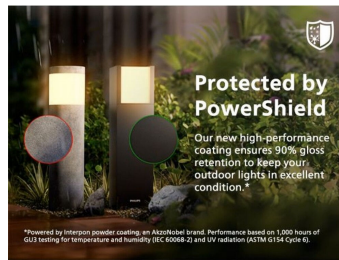

Slitesterk design

Beskyttet av PowerShieldFor å holde utendørslysene i utmerket stand bruker vi et høytytende pulverbelegg levert av Interpon, et AkzoNobel-merke. Det er mer robust enn tradisjonell maling og beskytter mot falming, riper, bulker og rust for langvarig skjønnhet og ytelse.