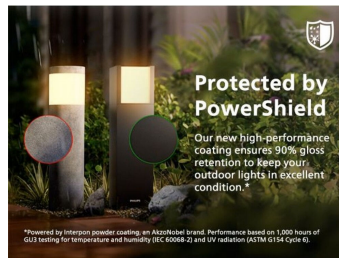

Bærekraftige belysningsløsninger

- Lang levetid på opptil 50 000 timer
- Ultra-effektiv

Avansert LED

- 5 års garanti på LED-systemet

Overlegen kvalitet

- Aluminium av høy kvalitet og overlegent kunststoff
- Slitesterk design med PowerShield-belegg

Laget for utendørs bruk

- IP44 – værbestandig

Egenskaper

- Toveis lyseffekt

8720169351318

Belysning av høy kvalitet

- Varmt hvitt lys 2700 K

Høydepunkter

Ultra-effektiv

Bruker minst 50 % mindre energi sammenlignet med tilsvarende standard LED-lys fra Philips.

5 års garanti på LED-systemet

I tillegg til standard 2 års garanti som tilbys for denne armaturen, tilbyr Philips også 5 års garanti på LED-systemet (LED-modulen og driveren).

Slitesterk design

Beskyttet av PowerShieldFor å holde utendørslysene i utmerket stand bruker vi et høytytende pulverbelegg levert av Interpon, et AkzoNobel-merke. Det er mer robust enn tradisjonell maling og beskytter mot falming, riper, bulker og rust for langvarig skjønnhet og ytelse.