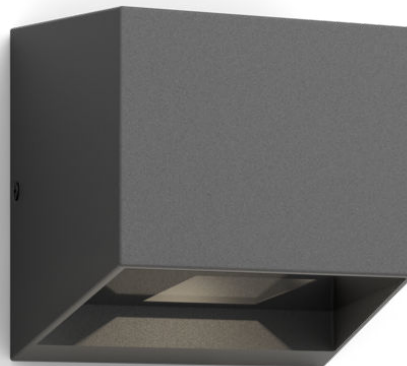

PHILIPS

Alix vegglamper
4,3 W

Ultra-effektiv

2700 K

Antrasitt

Vanntett

8720169351318

Vår mest energieffektive LED-belysning hittil

Laget for utendørs bruk

- IP44 – værbestandig

Egenskaper

- Toveis lyseffekt

8720169351318

Belysning av høy kvalitet

- Varmt hvitt lys 2700 K

Høydepunkter

Aluminium av høy kvalitet og overlegent kunststoff

Denne Philips-lampen er laget spesielt for utendørsområder. Den er slitesterk og bygget for å vare, så den kommer til å lyse opp hagen din kveld etter kveld. Den er konstruert av høykvalitets støpt aluminium og overlegen syntetikk.