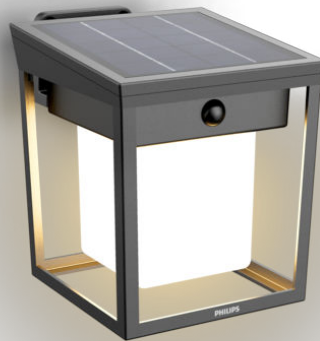

# PHILIPS

Blaise  
veglamper 1,5 W

Ultraeffektiv solenergi

3000 K

Antrasitt

Kan tilkobles, sensor, solceller,  
vannrett

8720169362048

## Ingen ledninger kreves

Denne lampen drives helt av solenergi. Ingen ledninger er nødvendig, noe som gjør disse lysene enkle å plassere og flytte hvor som helst i hagen eller et annet uteområde.