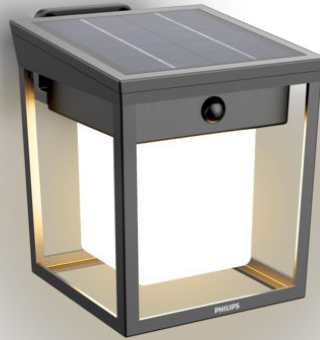

# PHILIPS

Blaise  
vegglamper 1,5 W

Ultraeffektiv solenergi

3000 K

Antrasitt

Kan tilkobles, sensor, solceller,  
vannrett

8720169362048

## Ingen ledninger kreves

Denne lampen drives helt av solenergi. Ingen ledninger er nødvendig, noe som gjør disse lysene enkle å plassere og flytte hvor som helst i hagen eller et annet uteområde.