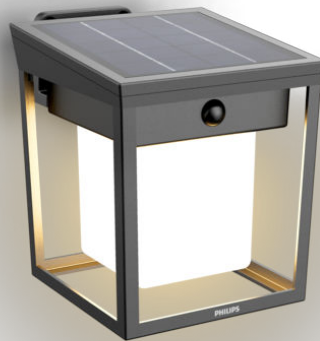

# PHILIPS

Blaise  
vegglamper 1,5 W

Ultraeffektiv solenergi

3000 K

Antrasitt

Kan tilkobles, sensor, solceller,  
vannrett

8720169362048

## Ingen ledninger kreves

Denne lampen drives helt av solenergi. Ingen ledninger er nødvendig, noe som gjør disse lysene enkle å plassere og flytte hvor som helst i hagen eller et annet uteområde.