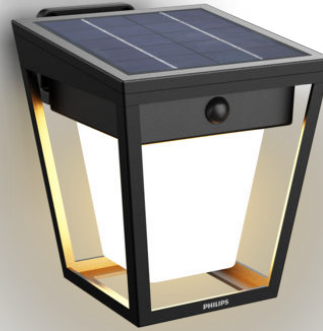

PHILIPS

Nissa vegglamper
1,8 W

Ultraeffektiv solenergi

3000 K

Svart

Sensor, solceller, vanntett

8720169362086

Solcelledrevet hagebelysning med lang levetid for alle sesonger

Philips har utviklet en ultraeffektiv solcelledrevet LED-utebelysning med ny teknologi som kutter karbonutslippet, reduserer materialavfallet og senker energibruken. Med en utrolig 50 000 timers levetid varer den mer enn 5 ganger lenger enn tilsvarende Philips LED-utebelysning. Akkurat det vi trenger for en mer bærekraftig planet.

8720169362086

Egenskaper

- Lys med dobbel lysstyrke

Belysning av høy kvalitet

- Klart hvitt lys 3000 K

Høydepunkter

Ingen ledninger kreves

Denne lampen drives helt av solenergi. Ingen ledninger er nødvendig, noe som gjør disse lysene enkle å plassere og flytte hvor som helst i hagen eller et annet uteområde.

IP44 – værbestandig

Denne utendørslampen fra Philips er spesielt designet for fuktige utendørsmiljøer og har blitt testet grundig for å sikre vannmotstand. IP44-klassifiseringen betyr at den er sertifisert for å gi beskyttelse mot støv og vannsprut – perfekt for generell utendørs bruk.