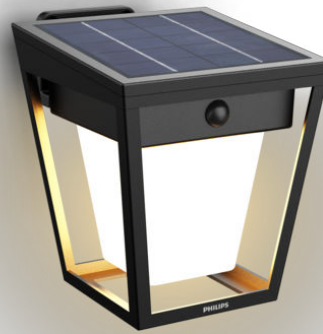

PHILIPS

Nissa vegglamper
1,8 W

Ultraeffektiv solenergi

3000 K

Svart

Sensor, solceller, vanntett

8720169362086

Solcelledrevet hagebelysning med lang levetid for alle sesonger

Philips har utviklet en ultraeffektiv solcelledrevet LED-utebelysning med ny teknologi som kutter karbonutslippet, reduserer materialavfallet og senker energibruken. Med en utrolig 50 000 timers levetid varer den mer enn 5 ganger lenger enn tilsvarende Philips LED-utebelysning. Akkurat det vi trenger for en mer bærekraftig planet.

8720169362086

Egenskaper

- Lys med dobbel lysstyrke

Belysning av høy kvalitet

- Klart hvitt lys 3000 K

Høydepunkter

Ingen ledninger kreves

Denne lampen drives helt av solenergi. Ingen ledninger er nødvendig, noe som gjør disse lysene enkle å plassere og flytte hvor som helst i hagen eller et annet uteområde.

IP44 – værbestandig

Denne utendørslampen fra Philips er spesielt designet for fuktige utendørsmiljøer og har blitt testet grundig for å sikre vannmotstand. IP44-klassifiseringen betyr at den er sertifisert for å gi beskyttelse mot støv og vannsprut – perfekt for generell utendørs bruk.