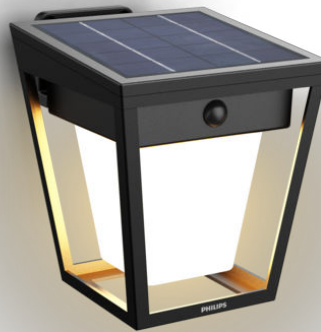

# PHILIPS

Nissa vegglamper  
1,8 W

Ultraeffektiv solenergi

3000 K

Svart

Sensor, solceller, vanntett

8720169362086

## Solcelledrevet hagebelysning med lang levetid for alle sesonger

Philips har utviklet en ultraeffektiv solcelledrevet LED-utebelysning med ny teknologi som kutter karbonutslippet, reduserer materialavfallet og senker energibruken. Med en utrolig 50 000 timers levetid varer den mer enn 5 ganger lenger enn tilsvarende Philips LED-utebelysning. Akkurat det vi trenger for en mer bærekraftig planet.

## Ingen ledninger kreves

Denne lampen drives helt av solenergi. Ingen ledninger er nødvendig, noe som gjør disse lysene enkle å plassere og flytte hvor som helst i hagen eller et annet uteområde.