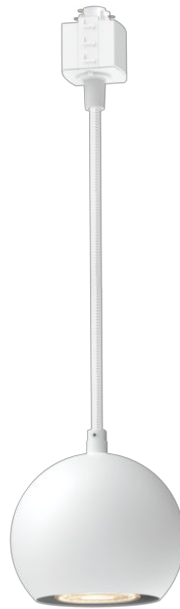

PHILIPS

Colby skinnelys

Skinnebelysning

Ingen lyspære

Hvit

8721103040053

Designet for enkel installasjon og endeløse koblinger.

Philips EasyLink høyspennings skinnelyssystem kan du installere lysene du vil, der du vil ha dem i taket. På én enkelt skinne kan du enkelt legge til og fjerne en rekke forskjellige lamper og fatninger, uten behov for ekstra strømkilder. Med et slankt design som passer inn i dekoren.

Enkel i bruk

- Legg til og fjern lys på en enkel måte
- Lys opp hjemmet på din måte

Egenskaper

- Justerbar høyde

Ubegrensede muligheter

- Uendelige tilpasningsmuligheter

Materiale og utseende

- Metall i høy kvalitet

Høydepunkter

Legg til og fjern lys på en enkel måte

Endre belysningskonfigurasjonen uten problemer, uten å måtte erstatte skinner eller ekstra ledninger. Skinna har en integrert jordledning, slik at du trygt kan legge til en hvilken som helst kompatibel 3-leder sporlamper av typen H selv – bare vri og lås lampen på plass.

Slitesterkt og tiltalende metallmateriale for et markant utseende.

Spesifikasjoner

General

- Kabelfarge: hvit

Lyskildens egenskaper

- Bruksområde: Innendørs

Design og utseende

- Farge: Hvitt
- Materiale: Metall