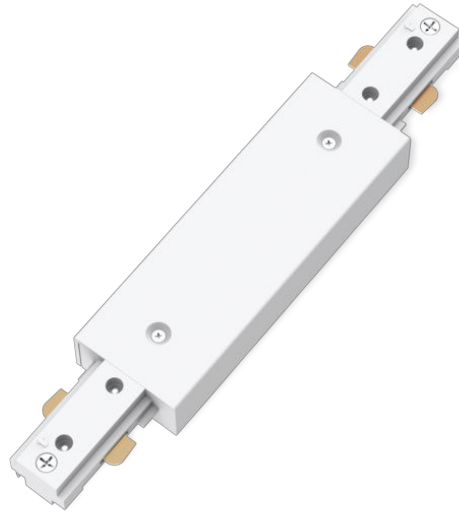

PHILIPS

Dobbeltende
strømforsyning, skinnelys

Skinnebelysning

Tilbehør

Hvit

8721103040350

Designet for enkel installasjon og endeløse koblinger.

Philips EasyLink høyspennings skinnelyssystem kan du installere lysene du vil, der du vil ha dem i taket. På én enkelt skinne kan du enkelt legge til og fjerne en rekke forskjellige lamper og fatninger, uten behov for ekstra strømkilder. Med et slankt design som passer inn i dekoren.

Høydepunkter

Til alle innendørsområder

Dette Philips-spotten er funksjonell og elegant på samme tid, og det gir en dekorativ touch i alle rom i hjemmet.

Uendelige tilpasningsmuligheter

Få allsidigheten til utvidbare skinnelys. Velg skinnelengden, strømforsyningen og lyskildene som passer best for dine behov, med et bredt utvalg av forskjellige lamper å velge mellom.

Slankt og stilig design

Med et slankt 17 mm design smelter disse belysningsskinnene vakkert inn i omgivelsene og harmonerer med resten av hjemmets møbler og stil, noe som gjør dem til det perfekte valget for nesten enhver innredning.

Materiale i høy kvalitet

Slitesterkt og attraktivt materiale for en attraktiv og langvarig investering.

Spesifikasjoner

Lyskildens egenskaper

- Bruksområde: Innendørs

Design og utseende

- Farge: Hvitt
- Materiale: Metall, Plast