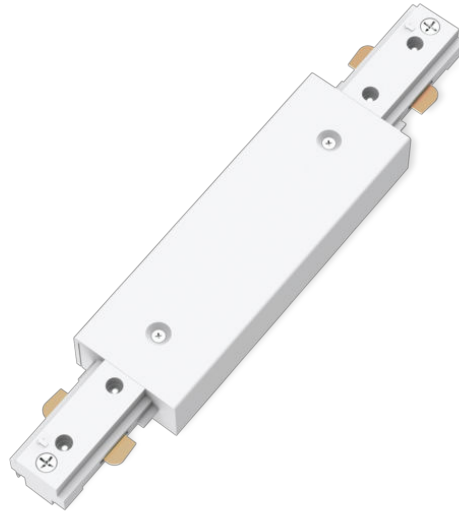

# PHILIPS

Dobbeltende  
strømforsyning, skinnelys

Skinnebelysning

Tilbehør

Hvit

8721103040350

## Designet for enkel installasjon og endeløse koblinger.

Philips EasyLink høyspennings skinnelyssystem kan du installere lysene du vil, der du vil ha dem i taket. På én enkelt skinne kan du enkelt legge til og fjerne en rekke forskjellige lamper og fatninger, uten behov for ekstra strømkilder. Med et slankt design som passer inn i dekoren.