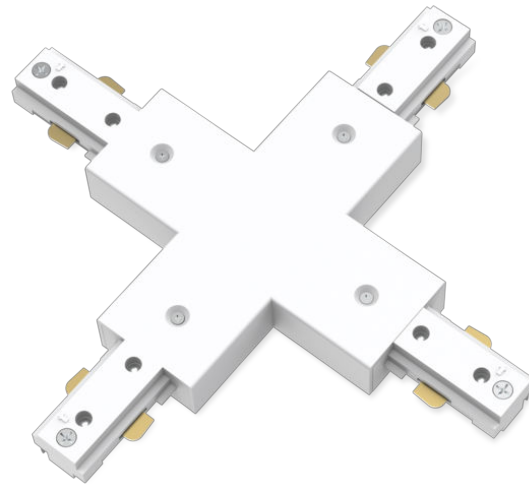

# PHILIPS

X-kontakt, skinnelys

Skinnebelysning

Tilbehør

Hvit

8721103040398

## Designet for enkel installasjon og endeløse koblinger.

Philips EasyLink høyspennings skinnelyssystem kan du installere lysene du vil, der du vil ha dem i taket. På én enkelt skinne kan du enkelt legge til og fjerne en rekke forskjellige lamper og fatninger, uten behov for ekstra strømkilder. Med et slankt design som passer inn i dekoren.