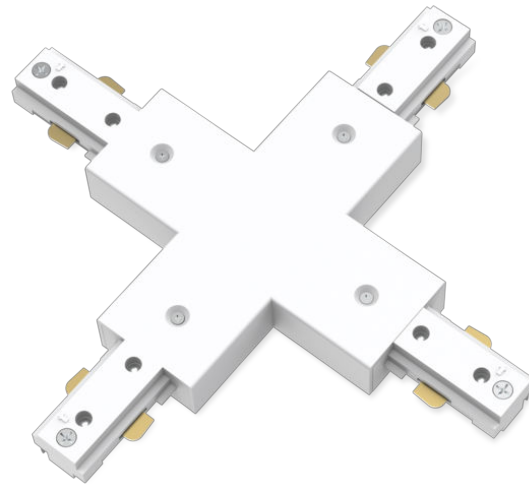

PHILIPS

X-kontakt, skinnelys

Skinnebelysning

Tilbehør

Hvit

8721103040398

Designet for enkel installasjon og endeløse koblinger.

Philips EasyLink høyspennings skinnelyssystem kan du installere lysene du vil, der du vil ha dem i taket. På én enkelt skinne kan du enkelt legge til og fjerne en rekke forskjellige lamper og fatninger, uten behov for ekstra strømkilder. Med et slankt design som passer inn i dekoren.

Høydepunkter

Til alle innendørsområder

Dette Philips-spotten er funksjonell og elegant på samme tid, og det gir en dekorativ touch i alle rom i hjemmet.

Uendelige tilpasningsmuligheter

Få allsidigheten til utvidbare skinnelys. Velg skinnelengden, strømforsyningen og lyskildene som passer best for dine behov, med et bredt utvalg av forskjellige lamper å velge mellom.

Slankt og stilig design

Med et slankt 17 mm design smelter disse belysningsskinnene vakkert inn i omgivelsene og harmonerer med resten av hjemmets møbler og stil, noe som gjør dem til det perfekte valget for nesten enhver innredning.

Materiale i høy kvalitet

Slitesterkt og attraktivt materiale for en attraktiv og langvarig investering.

Spesifikasjoner

Lyskildens egenskaper

- Bruksområde: Innendørs

Design og utseende

- Farge: Hvitt
- Materiale: Metall, Plast