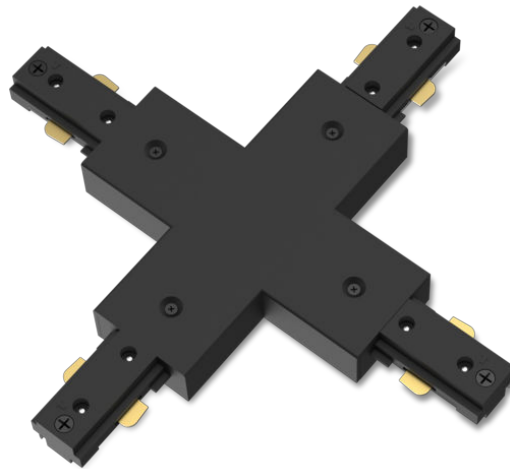

PHILIPS

X-kontakt, skinnelys

Skinnebelysning

Tilbehør

Svart

8721103040411

Designet for enkel installasjon og endeløse koblinger.

Philips EasyLink høyspennings skinnelyssystem kan du installere lysene du vil, der du vil ha dem i taket. På én enkelt skinne kan du enkelt legge til og fjerne en rekke forskjellige lamper og fatninger, uten behov for ekstra strømkilder. Med et slankt design som passer inn i dekoren.

Høydepunkter

Til alle innendørsområder

Dette Philips-spotten er funksjonell og elegant på samme tid, og det gir en dekorativ touch i alle rom i hjemmet.

Uendelige tilpasningsmuligheter

Få allsidigheten til utvidbare skinnelys. Velg skinnelengden, strømforsyningen og lyskildene som passer best for dine behov, med et bredt utvalg av forskjellige lamper å velge mellom.

Slankt og stilig design

Med et slankt 17 mm design smelter disse belysningsskinnene vakkert inn i omgivelsene og harmonerer med resten av hjemmets møbler og stil, noe som gjør dem til det perfekte valget for nesten enhver innredning.

Materiale i høy kvalitet

Slitesterkt og attraktivt materiale for en attraktiv og langvarig investering.

Spesifikasjoner

Lyskildens egenskaper

- Bruksområde: Innendørs

Design og utseende

- Farge: Svart
- Materiale: Metall, Plast