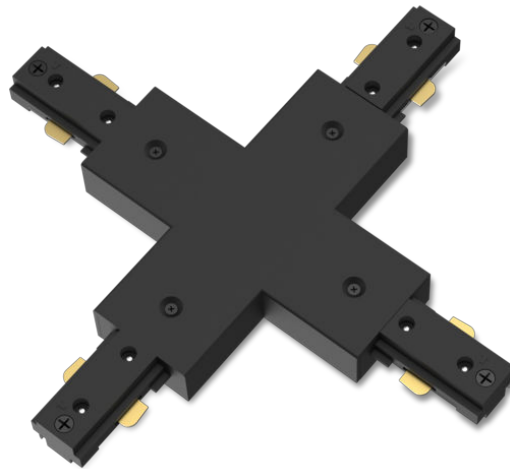

# PHILIPS

X-kontakt, skinnelys

Skinnebelysning

Tilbehør

Svart

8721103040411

## Designet for enkel installasjon og endeløse koblinger.

Philips EasyLink høyspennings skinnelyssystem kan du installere lysene du vil, der du vil ha dem i taket. På én enkelt skinne kan du enkelt legge til og fjerne en rekke forskjellige lamper og fatninger, uten behov for ekstra strømkilder. Med et slankt design som passer inn i dekoren.