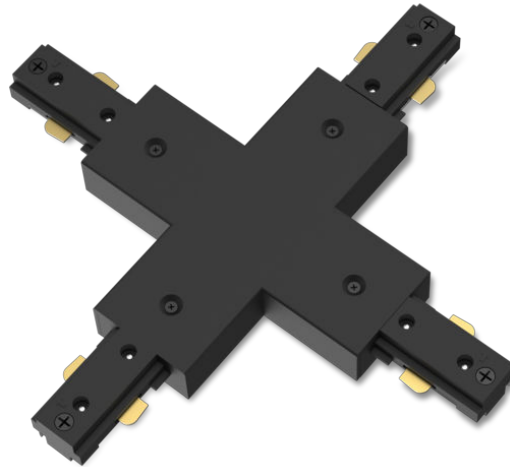

PHILIPS

X-kontakt, skinnelys

Skinnebelysning

Tilbehør

Svart

8721103040411

Designet for enkel installasjon og endeløse koblinger.

Philips EasyLink høyspennings skinnelyssystem kan du installere lysene du vil, der du vil ha dem i taket. På én enkelt skinne kan du enkelt legge til og fjerne en rekke forskjellige lamper og fatninger, uten behov for ekstra strømkilder. Med et slankt design som passer inn i dekoren.

Høydepunkter

Til alle innendørsområder

Dette Philips-spotten er funksjonell og elegant på samme tid, og det gir en dekorativ touch i alle rom i hjemmet.

Uendelige tilpasningsmuligheter

Få allsidigheten til utvidbare skinnelys. Velg skinnelengden, strømforsyningen og lyskildene som passer best for dine behov, med et bredt utvalg av forskjellige lamper å velge mellom.

Slankt og stilig design

Med et slankt 17 mm design smelter disse belysningsskinnene vakkert inn i omgivelsene og harmonerer med resten av hjemmets møbler og stil, noe som gjør dem til det perfekte valget for nesten enhver innredning.

Materiale i høy kvalitet

Slitesterkt og attraktivt materiale for en attraktiv og langvarig investering.

Spesifikasjoner

Lyskildens egenskaper

- Bruksområde: Innendørs

Design og utseende

- Farge: Svart
- Materiale: Metall, Plast