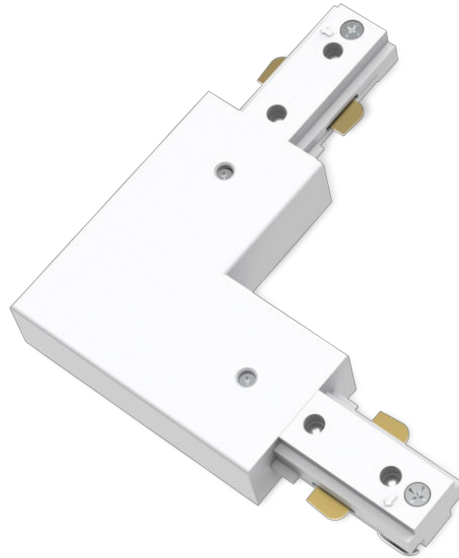

PHILIPS

L-kontakt mot
klokken, skinnelys

Skinnebelysning

Tilbehør

Hvit

8721103040435

Designet for enkel installasjon og endeløse koblinger.

Philips EasyLink høyspennings skinnelyssystem kan du installere lysene du vil, der du vil ha dem i taket. På én enkelt skinne kan du enkelt legge til og fjerne en rekke forskjellige lamper og fatninger, uten behov for ekstra strømkilder. Med et slankt design som passer inn i dekoren.

Høydepunkter

Til alle innendørsområder

Dette Philips-spotten er funksjonell og elegant på samme tid, og det gir en dekorativ touch i alle rom i hjemmet.

Uendelige tilpasningsmuligheter

Få allsidigheten til utvidbare skinnelys. Velg skinnelengden, strømforsyningen og lyskildene som passer best for dine behov, med et bredt utvalg av forskjellige lamper å velge mellom.

Slankt og stilig design

Med et slankt 17 mm design smelter disse belysningsskinnene vakkert inn i omgivelsene og harmonerer med resten av hjemmets møbler og stil, noe som gjør dem til det perfekte valget for nesten enhver innredning.

Materiale i høy kvalitet

Slitesterkt og attraktivt materiale for en attraktiv og langvarig investering.

Spesifikasjoner

Lyskildens egenskaper

- Bruksområde: Innendørs

Design og utseende

- Farge: Hvitt
- Materiale: Metall, Plast