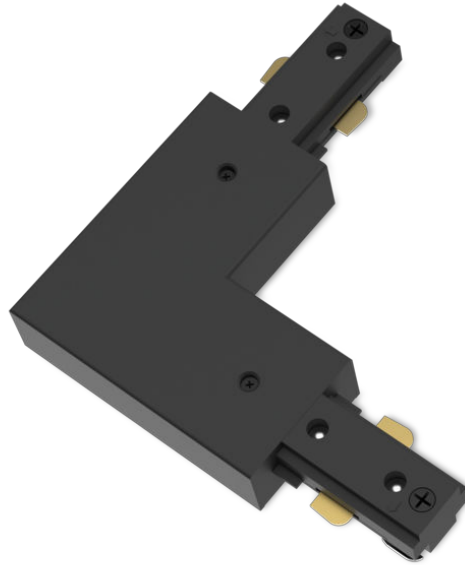

PHILIPS

L-kontakt mot
klokken, skinnelys

Skinnebelysning

Tilbehør

Svart

8721103040459

Designet for enkel installasjon og endeløse koblinger.

Philips EasyLink høyspennings skinnelyssystem kan du installere lysene du vil, der du vil ha dem i taket. På én enkelt skinne kan du enkelt legge til og fjerne en rekke forskjellige lamper og fatninger, uten behov for ekstra strømkilder. Med et slankt design som passer inn i dekoren.

Høydepunkter

Til alle innendørsområder

Dette Philips-spotten er funksjonell og elegant på samme tid, og det gir en dekorativ touch i alle rom i hjemmet.

Uendelige tilpasningsmuligheter

Få allsidigheten til utvidbare skinnelys. Velg skinnelengden, strømforsyningen og lyskildene som passer best for dine behov, med et bredt utvalg av forskjellige lamper å velge mellom.

Slankt og stilig design

Med et slankt 17 mm design smelter disse belysningsskinnene vakkert inn i omgivelsene og harmonerer med resten av hjemmets møbler og stil, noe som gjør dem til det perfekte valget for nesten enhver innredning.

Materiale i høy kvalitet

Slitesterkt og attraktivt materiale for en attraktiv og langvarig investering.

Spesifikasjoner

Lyskildens egenskaper

- Bruksområde: Innendørs

Design og utseende

- Farge: Svart
- Materiale: Metall, Plast