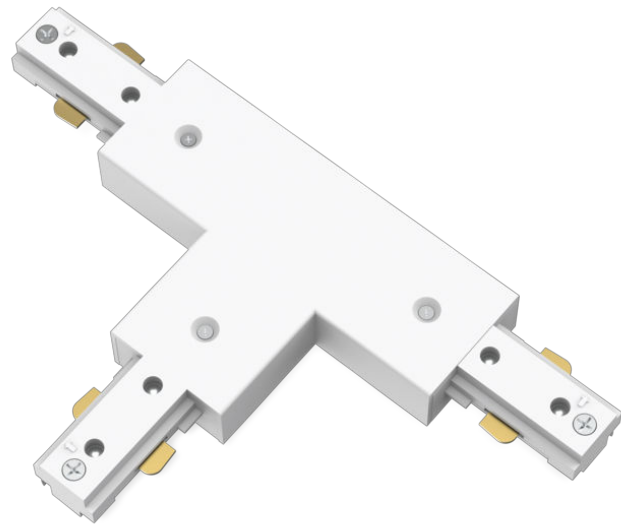

# PHILIPS

T-kontakt, skinnelys

Skinnebelysning

Tilbehør

Hvit

8721103040473

## Designet for enkel installasjon og endeløse koblinger.

Philips EasyLink høyspennings skinnelyssystem kan du installere lysene du vil, der du vil ha dem i taket. På én enkelt skinne kan du enkelt legge til og fjerne en rekke forskjellige lamper og fatninger, uten behov for ekstra strømkilder. Med et slankt design som passer inn i dekoren.