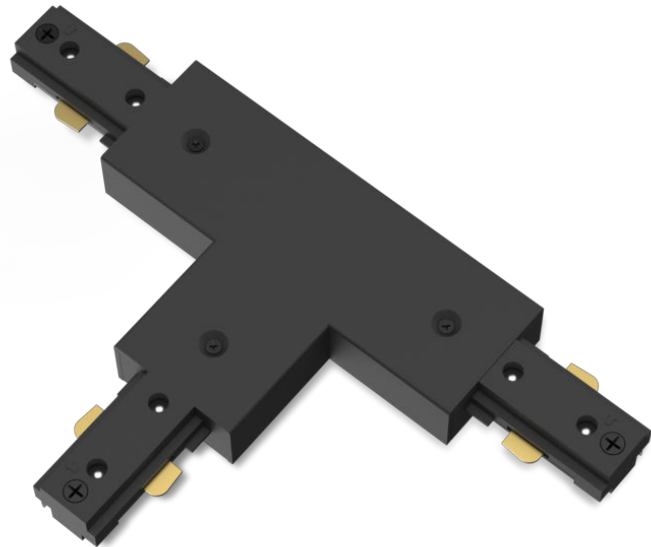

PHILIPS

T-kontakt, skinnelys

Skinnebelysning

Tilbehør

Svart

8721103040497

Designet for enkel installasjon og endeløse koblinger.

Philips EasyLink høyspennings skinnelyssystem kan du installere lysene du vil, der du vil ha dem i taket. På én enkelt skinne kan du enkelt legge til og fjerne en rekke forskjellige lamper og fatninger, uten behov for ekstra strømkilder. Med et slankt design som passer inn i dekoren.

Høydepunkter

Til alle innendørsområder

Dette Philips-spotten er funksjonell og elegant på samme tid, og det gir en dekorativ touch i alle rom i hjemmet.

Uendelige tilpasningsmuligheter

Få allsidigheten til utvidbare skinnelys. Velg skinnelengden, strømforsyningen og lyskildene som passer best for dine behov, med et bredt utvalg av forskjellige lamper å velge mellom.

Slankt og stilig design

Med et slankt 17 mm design smelter disse belysningsskinnene vakkert inn i omgivelsene og harmonerer med resten av hjemmets møbler og stil, noe som gjør dem til det perfekte valget for nesten enhver innredning.

Materiale i høy kvalitet

Slitesterkt og attraktivt materiale for en attraktiv og langvarig investering.

Spesifikasjoner

Lyskildens egenskaper

- Bruksområde: Innendørs

Design og utseende

- Farge: Svart
- Materiale: Metall, Plast