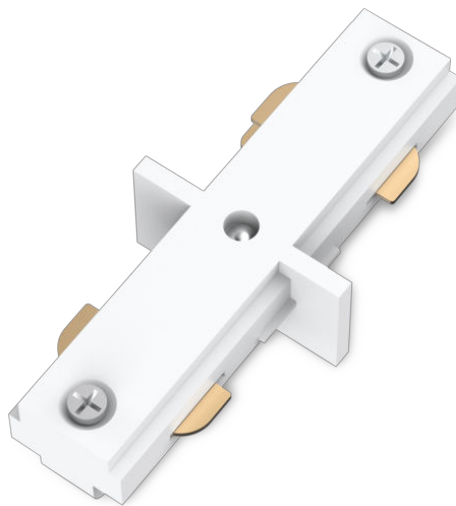

PHILIPS

I-kontakt, skinnelys

Skinnebelysning

Tilbehør

Hvit

8721103040510

Designet for enkel installasjon og endeløse koblinger.

Philips EasyLink høyspennings skinnelyssystem kan du installere lysene du vil, der du vil ha dem i taket. På én enkelt skinne kan du enkelt legge til og fjerne en rekke forskjellige lamper og fatninger, uten behov for ekstra strømkilder. Med et slankt design som passer inn i dekoren.

Høydepunkter

Til alle innendørsområder

Dette Philips-spotten er funksjonell og elegant på samme tid, og det gir en dekorativ touch i alle rom i hjemmet.

Uendelige tilpasningsmuligheter

Få allsidigheten til utvidbare skinnelys. Velg skinnelengden, strømforsyningen og lyskildene som passer best for dine behov, med et bredt utvalg av forskjellige lamper å velge mellom.

Slankt og stilig design

Med et slankt 17 mm design smelter disse belysningsskinnene vakkert inn i omgivelsene og harmonerer med resten av hjemmets møbler og stil, noe som gjør dem til det perfekte valget for nesten enhver innredning.

Materiale i høy kvalitet

Slitesterkt og attraktivt materiale for en attraktiv og langvarig investering.

Spesifikasjoner

Lyskildens egenskaper

- Bruksområde: Innendørs

Design og utseende

- Farge: Hvitt
- Materiale: Metall, Plast