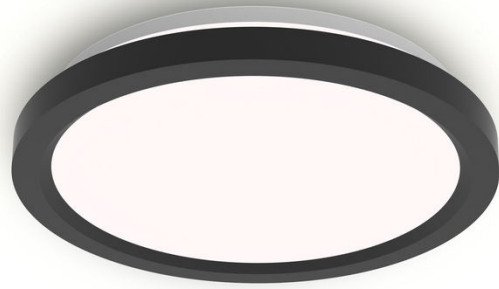

# PHILIPS

Fjernkontroll  
taklampe 24 W

Taklamper

4000/6500/2700 K

Svart

Kan  
dimmes;Fjernkontroll;Justerbar  
hvit

8721103057563

## Still inn ønsket stemning med fingertuppene

Med bare noen få enkle klikk på fjernkontrollen gir Philips LED All-In-One taklampe deg den optimale fleksibiliteten og brukervennligheten for å tilpasse lysinnstillingene med letthet. Komfortabelt lys som er skånsomt for øynene. Skap ønskede stemninger med lys som kjenner dine behov.