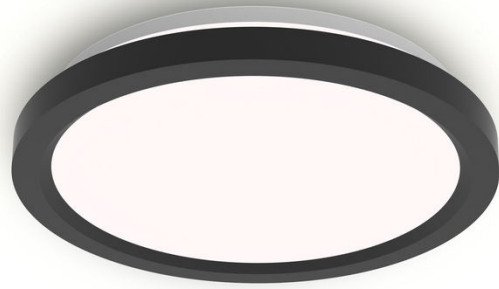

PHILIPS

Fjernkontroll
taklampe 24 W

Taklamper

4000/6500/2700 K

Svart

Kan
dimmes;Fjernkontroll;Justerbar
hvit

8721103057600

Still inn ønsket stemning med fingertuppene

Med bare noen få enkle klikk på fjernkontrollen gir Philips LED All-In-One taklampe deg den optimale fleksibiliteten og brukervennligheten for å tilpasse lysinnstillingene med letthet. Komfortabelt lys som er skånsomt for øynene. Skap ønskede stemninger med lys som kjenner dine behov.

Enkel å oppleve

- Enkel installering

Lyseffekt

- SceneSwitch Color Change
- Jevn lysfordeling

Overlegen kvalitet

- EyeComfort – belysning som er behagelig for øynene

Kontroll

- Trinnvis dimmefunksjon for praktisk lysstyrkekontroll (fjernkontroll inkludert)

Høydepunkter

Enkel installering

Enkel installasjon. Bare fest eller heng den på veggen eller takflaten, koble til kontakten, og så er armaturen klar til å brukes.

SceneSwitch Color Change

SceneSwitch Color Change gjør det mulig for deg å endre stemningen i rommet. Hold fokuset opppe med kjølig dagslys, øk produktiviteten med kjølig, hvitt lys, eller ro deg ned og slapp av med et varmt, hvitt lys. Man kan styre belysningen i hjemmet slik at den passer til det man driver med.