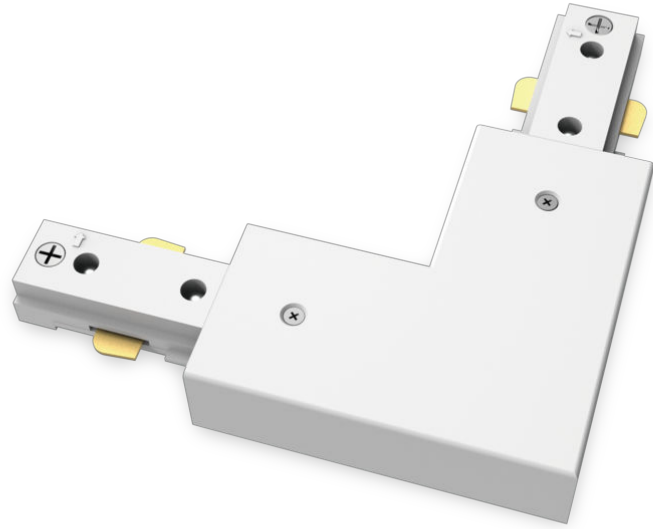

PHILIPS

L-kontakt med klokken, skinnelys

Skinnebelysning

Tilbehør

Hvit

8721103067883

Designet for enkel installasjon og endeløse koblinger.

Philips EasyLink høyspennings skinnelyssystem kan du installere lysene du vil, der du vil ha dem i taket. På én enkelt skinne kan du enkelt legge til og fjerne en rekke forskjellige lamper og fatninger, uten behov for ekstra strømkilder. Med et slankt design som passer inn i dekoren.

Høydepunkter

Til alle innendørsområder

Dette Philips-spotten er funksjonell og elegant på samme tid, og det gir en dekorativ touch i alle rom i hjemmet.

Uendelige tilpasningsmuligheter

Få allsidigheten til utvidbare skinnelys. Velg skinnelengden, strømforsyningen og lyskildene som passer best for dine behov, med et bredt utvalg av forskjellige lamper å velge mellom.

Slankt og stilig design

Med et slankt 17 mm design smelter disse belysningsskinnene vakkert inn i omgivelsene og harmonerer med resten av hjemmets møbler og stil, noe som gjør dem til det perfekte valget for nesten enhver innredning.

Materiale i høy kvalitet

Slitesterkt og attraktivt materiale for en attraktiv og langvarig investering.

Spesifikasjoner

Lyskildens egenskaper

- Bruksområde: Innendørs

Design og utseende

- Farge: Hvitt
- Materiale: Metall, Plast