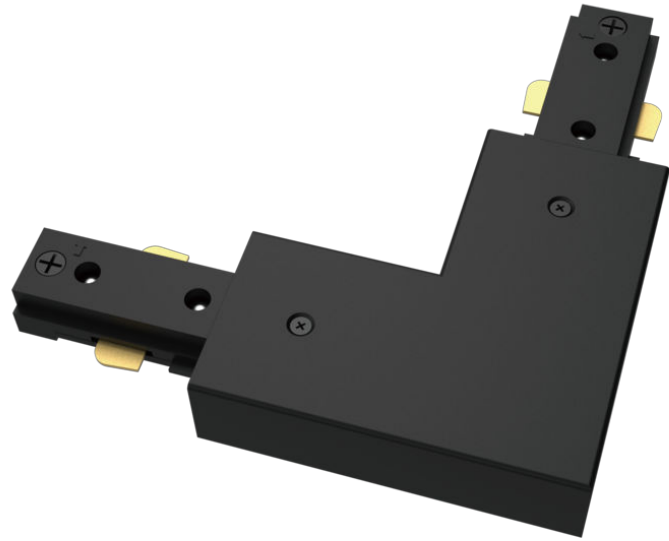

PHILIPS

L-kontakt med
klokken, skinnelys

Skinnebelysning

Tilbehør

Svart

8721103067906

Designet for enkel installasjon og endeløse koblinger.

Philips EasyLink høyspennings skinnelyssystem kan du installere lysene du vil, der du vil ha dem i taket. På én enkelt skinne kan du enkelt legge til og fjerne en rekke forskjellige lamper og fatninger, uten behov for ekstra strømkilder. Med et slankt design som passer inn i dekoren.

Høydepunkter

Til alle innendørsområder

Dette Philips-spotten er funksjonell og elegant på samme tid, og det gir en dekorativ touch i alle rom i hjemmet.

Uendelige tilpasningsmuligheter

Få allsidigheten til utvidbare skinnelys. Velg skinnelengden, strømforsyningen og lyskildene som passer best for dine behov, med et bredt utvalg av forskjellige lamper å velge mellom.

Slankt og stilig design

Med et slankt 17 mm design smelter disse belysningsskinnene vakkert inn i omgivelsene og harmonerer med resten av hjemmets møbler og stil, noe som gjør dem til det perfekte valget for nesten enhver innredning.

Materiale i høy kvalitet

Slitesterkt og attraktivt materiale for en attraktiv og langvarig investering.

Spesifikasjoner

Lyskildens egenskaper

- Bruksområde: Innendørs

Design og utseende

- Farge: Svart
- Materiale: Metall, Plast