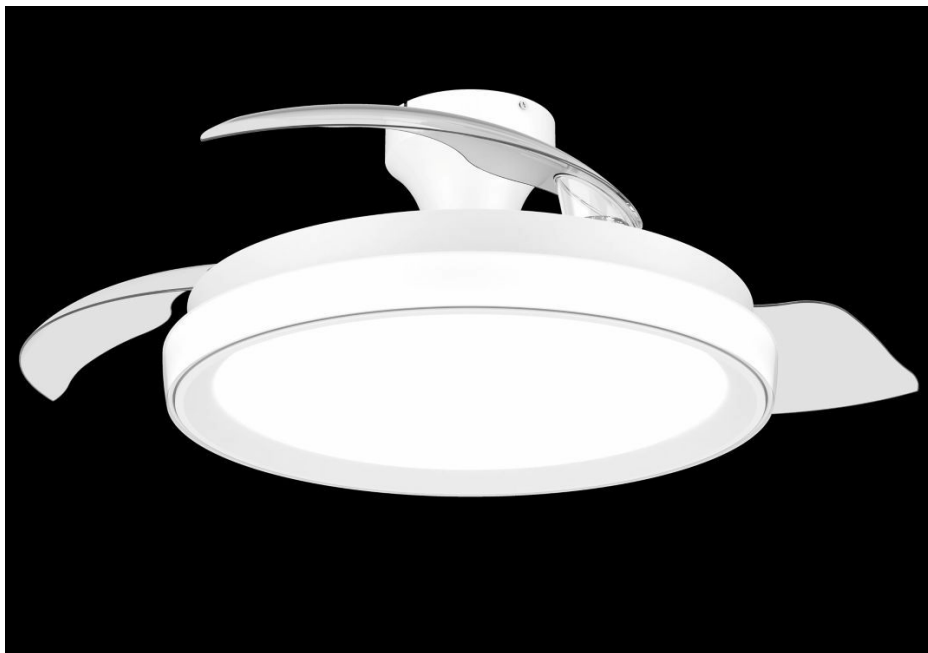

## Bliss Fan-taklampe

Takviftelamper

2700–6500 K

Hvit

Kan  
dimmes;Fjernkontroll;Justerbar  
hvit

8721103096029

## Takvifte med innfellbare blader og LED-lys som kan dimmes og justeres

Philips Bliss-takviften med innfellbare vifteblader og LED-lys gir et lyst, behagelig og stilrent innneklima – hele dagen, året rundt. Med en optimalisert aerodynamisk viftebladdesign, et kraftig luftstrøm og to luftretninger leverer takviften stabil ytelse: rask kjøling om sommeren og effektiv luftsirkulasjon om vinteren. Den stillegående motoren forstyrrer verken søvn eller konsentrasjon, og det stabile takfestet sammen med de nøyaktig balanserte bladene minimerer bevegelse. Lyset i seg selv gir den høye lyskvaliteten og fleksibiliteten du forventer fra Philips. Skap perfekt atmosfære for hvert øyeblikk med jevn dimming (ned til 5 %) og justerbart hvitt lys fra varmhvit (3000 K) til kjølig dagslys (6500 K). Med vår oppgraderte RF-baserte fjernkontroll kan du enkelt styre takviften med LED-lys fra hvor som helst i hjemmet – uten å måtte peke fjernkontrollen mot viften.