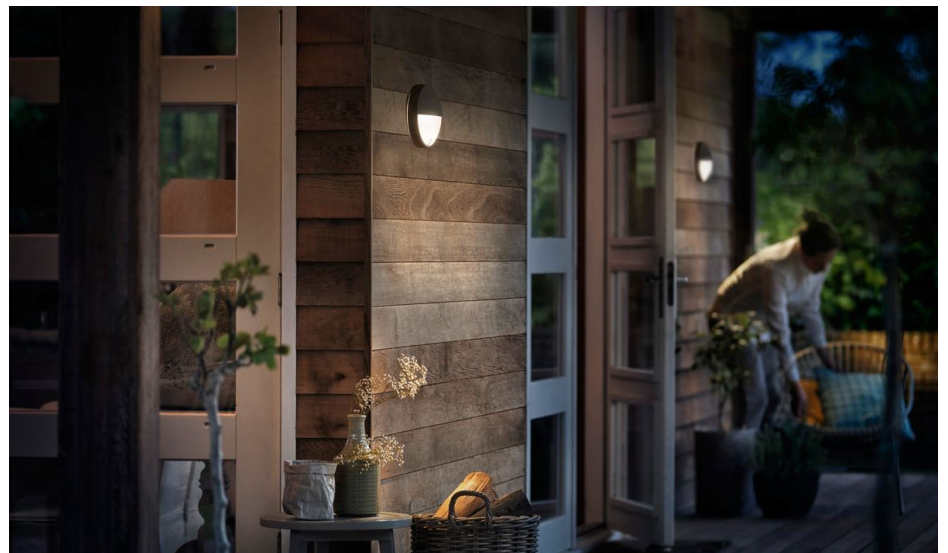

Vår mest energieffektive LED-belysning hittil

Philips Capricorn LED-utendørsvegglampen i antrasittgrått er formstøpt i slitesterk aluminium. Designet gir toveis lysfordeling som lyser opp veggen din med spredt og klart lys. Denne ultraeffektive utebelysningen bruker banebrytende, ny teknologi som kutter karbonutslippet, reduserer materialavfallet og senker energibruken.

Bærekraftige belysningsløsninger

- Lang levetid på opptil 50 000 timer
- Ultra-effektiv

Overlegen kvalitet

- Slitesterk design med PowerShield-belegg

Laget for utendørs bruk

- IP44 – værbestandig

Egenskaper

- Bevegelses- og skumringssensor integrert