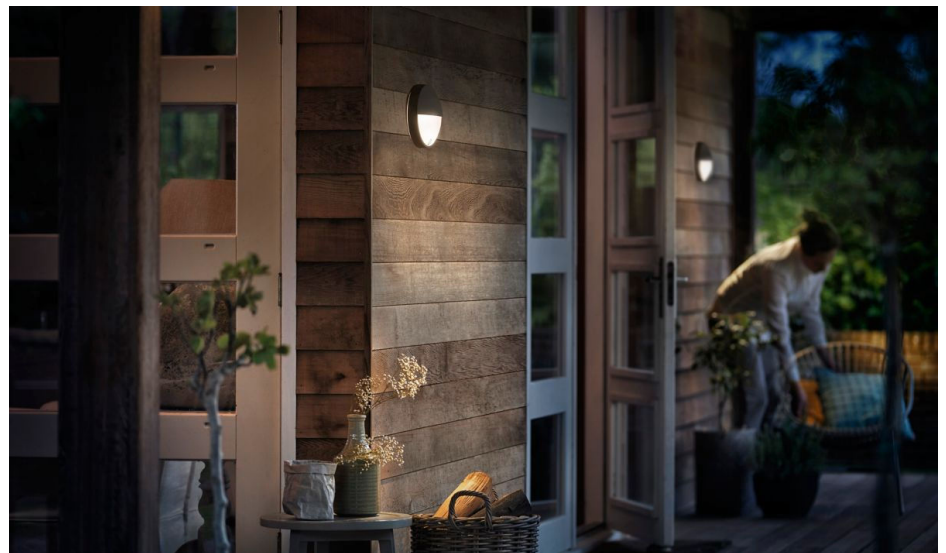

Vår mest energieffektive LED-belysning hittil

Philips Capricorn LED-utendørsvegglampen i antrasittgrått er formstøpt i slitesterk aluminium. Designet gir toveis lysfordeling som lyser opp veggen din med spredt og klart lys. Denne ultraeffektive utebelysningen bruker banebrytende, ny teknologi som kutter karbonutslippet, reduserer materialavfallet og senker energibruken.

Bærekraftige belysningsløsninger

- Lang levetid på opptil 50 000 timer
- Ultra-effektiv

Overlegen kvalitet

- Slitesterk design med PowerShield-belegg

Laget for utendørs bruk

- IP44 – værbestandig

Egenskaper

- Bevegelses- og skumringssensor integrert