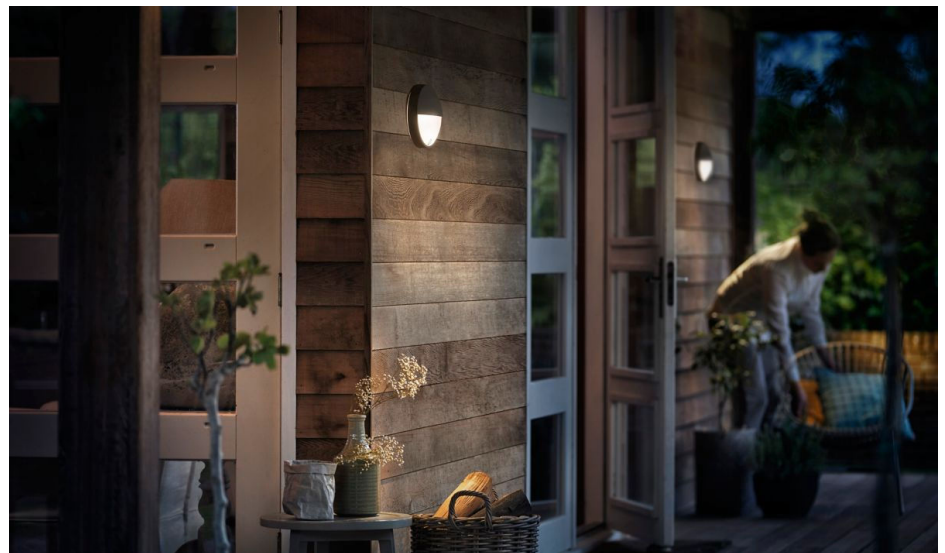

## Vår mest energieffektive LED-belysning hittil

Philips Capricorn LED-utendørsvegglampen i antrasittgrått er formstøpt i slitesterk aluminium. Designet gir toveis lysfordeling som lyser opp veggen din med spredt og klart lys. Denne ultraeffektive utebelysningen bruker banebrytende, ny teknologi som kutter karbonutslippet, reduserer materialavfallet og senker energibruken.