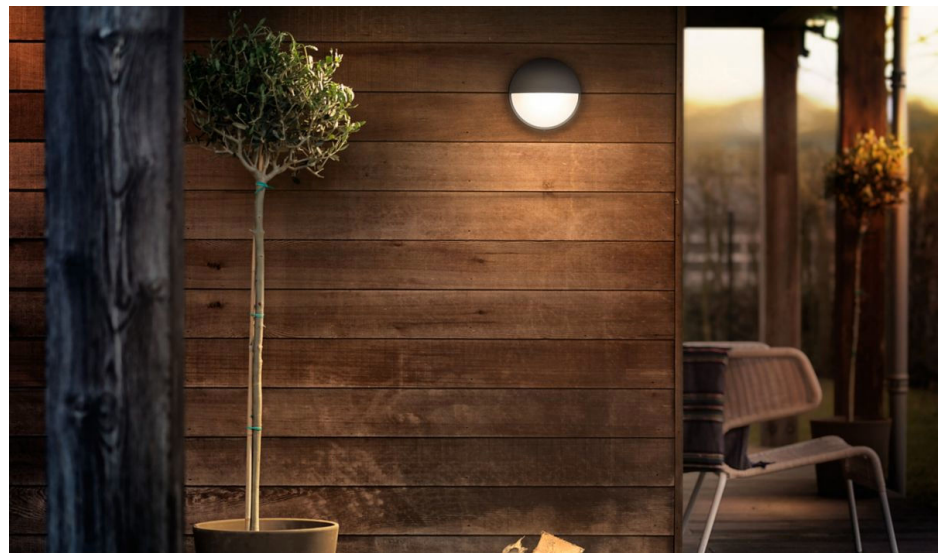

Vår mest energieffektive LED-belysning hittil

Philips Capricorn LED-utendørsvegglampen i antrasittgrått er formstøpt i slitesterk aluminium. Designet gir toveis lysfordeling som lyser opp veggen din med spredt og klart lys. Denne ultraeffektive utebelysningen bruker banebrytende, ny teknologi som kutter karbonutslippet, reduserer materialavfallet og senker energibruken.

Bærekraftige belysningsløsninger

- Lang levetid på opptil 50 000 timer
- Ultra-effektiv

Overlegen kvalitet

- Slitesterk design med PowerShield-belegg

Laget for utendørs bruk

- IP44 – værbestandig

Belysning av høy kvalitet

- Varmt hvitt lys 2700 K