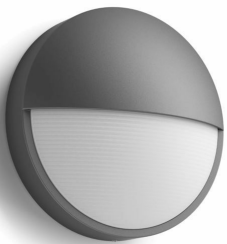

PHILIPS

Capricorn
vegglamper 4,3 W

Ultra-effektiv

2700 K

Antrasitt

Vanntett

8721103110015

Vår mest energieffektive LED-belysning hittil

Philips Capricorn LED-utendørsvegglampen i antrasittgrått er formstøpt i slitesterk aluminium. Designet gir toveis lysfordeling som lyser opp veggen din med spredt og klart lys. Denne ultraeffektive utebelysningen bruker banebrytende, ny teknologi som kutter karbonutslippet, reduserer materialavfallet og senker energibruken.

IP44 – værbestandig

Denne utendørslampen fra Philips er spesielt designet for fuktige utendørsmiljøer og har blitt testet grundig for å sikre vannmotstand. IP44-klassifiseringen betyr at den er sertifisert for å gi beskyttelse mot støv og vannsprut – perfekt for generell utendørs bruk.

Spesifikasjoner

Lyskildens egenskaper

- Kan dimmes: Nei

Design og utseende

- Farge: Antrasitt
- Materiale: Aluminium

Holdbarhet

- Nominell levetid: 50 000

Miljøet