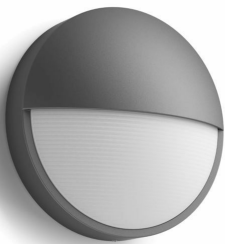

# PHILIPS

Capricorn  
vegglamper 4,3 W

Ultra-effektiv

2700 K

Antrasitt

Vanntett

8721103110015

## Vår mest energieffektive LED-belysning hittil

Philips Capricorn LED-utendørsvegglampen i antrasittgrått er formstøpt i slitesterk aluminium. Designet gir toveis lysfordeling som lyser opp veggen din med spredt og klart lys. Denne ultraeffektive utebelysningen bruker banebrytende, ny teknologi som kutter karbonutslippet, reduserer materialavfallet og senker energibruken.