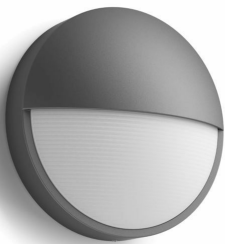

PHILIPS

Capricorn
vegglamper 4,3 W

Ultra-effektiv

2700 K

Antrasitt

Vanntett

8721103110015

Vår mest energieffektive LED-belysning hittil

Philips Capricorn LED-utendørsvegglampen i antrasittgrått er formstøpt i slitesterk aluminium. Designet gir toveis lysfordeling som lyser opp veggen din med spredt og klart lys. Denne ultraeffektive utebelysningen bruker banebrytende, ny teknologi som kutter karbonutslippet, reduserer materialavfallet og senker energibruken.

IP44 – værbestandig

Denne utendørslampen fra Philips er spesielt designet for fuktige utendørsmiljøer og har blitt testet grundig for å sikre vannmotstand. IP44-klassifiseringen betyr at den er sertifisert for å gi beskyttelse mot støv og vannsprut – perfekt for generell utendørs bruk.

Spesifikasjoner

Lyskildens egenskaper

- Kan dimmes: Nei

Design og utseende

- Farge: Antrasitt
- Materiale: Aluminium

Holdbarhet

- Nominell levetid: 50 000

Miljøet