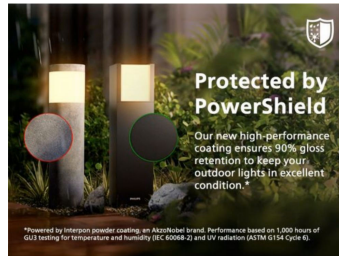

## Ultra-effektiv

Bruker minst 50 % mindre energi sammenlignet med tilsvarende standard LED-lys fra Philips.

## Slitesterk design

Beskyttet av PowerShieldFor å holde utendørslysene i utmerket stand bruker vi et høytytende pulverbelegg levert av Interpon, et AkzoNobel-merke. Det er mer robust enn tradisjonell maling og beskytter mot falming, riper, bulker og rust for langvarig skjønnhet og ytelse.