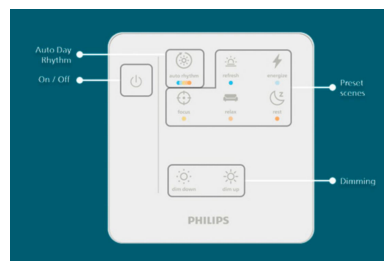

Enkel installasjon og kontroll (uten vitaup-tegn på fjernkontrollen)

Enkel og grei å installere uten spesialverktøy eller prosedyrer – intuitiv fjernkontroll inkludert