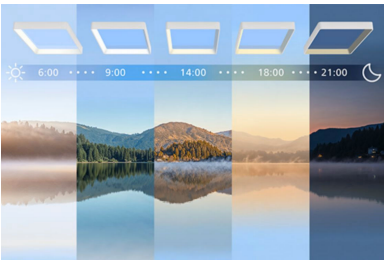

Lys som beveger seg med dagen

Automatisk døgnrytme justerer automatisk lysstyrken og tonen for å gjenspeile dagslysets naturlige rytme.