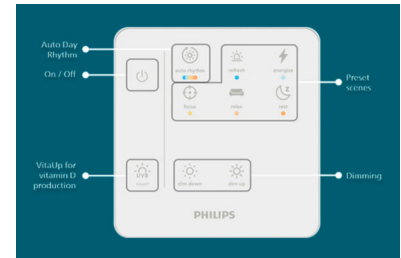

Enkel installasjon og styring

Enkel og grei å installere uten spesialverktøy eller prosedyrer – intuitiv fjernkontroll inkludert

Spesifikasjoner

Lyskildens egenskaper

- Bruksområde: Innendørs
- Kan dimmes: Ja

Design og utseende

- Farge: Hvitt
- Materiale: Metall, Plast

Holdbarhet

- Antall brytersykluser: 50 000
- Nominell levetid: 25 000

Miljøet

- Avhending av produktet: På slutten av (den økonomiske) levetiden må produktet avhendes i henhold til lokale regler og ikke kastes sammen med vanlig husholdningsavfall. Korrekt avhending av produktet bidrar til å forhindre mulige negative konsekvenser for miljøet og menneskers helse.