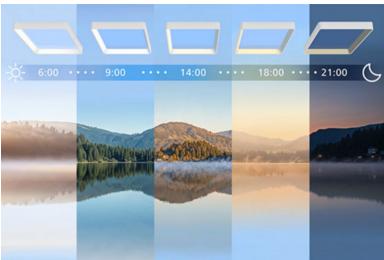

Enkel installasjon og styring

- Enkel installasjon og styring

Utviklet for bruk i fuktige områder

- Utviklet for bruk i fuktige områder

Høydepunkter

Etterligner himmelen

Designet for å gjengi lyset, skyggene og dybden i sollys, og skape en illusjon av dagslys innendørs

Lys som passer aktivitetene dine

Fem forhåndsinnstilte scener inspirert av dagslys, fra sterkt fokuslys til avslappende atmosfære

Utviklet for bruk i fuktige områder

Med en IP44-klassifisering gir Philips Skylight beskyttelse mot vannsprut, noe som gjør den egnet for kjøkken, bad og andre fuktige steder.

Lys som beveger seg med dagen

Automatisk døgnrytme justerer automatisk lysstyrken og tonen for å gjenspeile dagslysets naturlige rytme.

Enkel installasjon og kontroll (uten vitaup-tegn på fjernkontrollen)