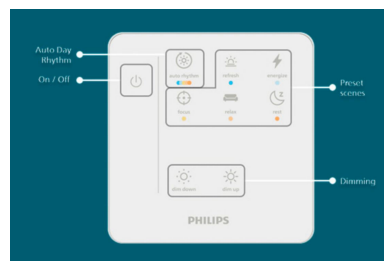

Enkel installasjon og styring

- Enkel installasjon og styring

Utviklet for bruk i fuktige områder

- Utviklet for bruk i fuktige områder

Høydepunkter

Etterligner himmelen

Designet for å gjengi lyset, skyggene og dybden i sollys, og skape en illusjon av dagslys innendørs

Lys som passer aktivitetene dine

Fem forhåndsinnstilte scener inspirert av dagslys, fra sterkt fokuslys til avslappende atmosfære

Utviklet for bruk i fuktige områder

Med en IP44-klassifisering gir Philips Skylight beskyttelse mot vannsprut, noe som gjør den egnet for kjøkken, bad og andre fuktige steder.

Lys som beveger seg med dagen

Automatisk døgnrytme justerer automatisk lysstyrken og tonen for å gjenspeile dagslysets naturlige rytme.

Enkel installasjon og kontroll (uten vitaup-tegn på fjernkontrollen)