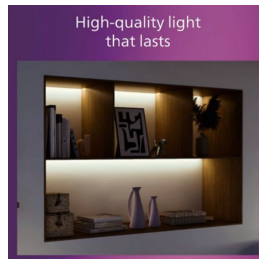

Fleksibel montering på vegg og tak Materiale i høy kvalitet

Slitesterkt og attraktivt materiale for en attraktiv og langvarig investering.

Spesifikasjoner

Lyskildens egenskaper

- Bruksområde: Innendørs
- Kan dimmes: Nei

Design og utseende

- Farge: Svart
- Materiale: Metall

Miljøet

- Avhending av produktet: På slutten av (den økonomiske) levetiden må produktet avhendes i henhold til lokale regler og ikke kastes sammen med vanlig husholdningsavfall. Korrekt avhending av produktet bidrar til å forhindre mulige negative konsekvenser for miljøet og menneskers helse.

Ekstra funksjon/tilbehør følger med.

- Justerbart spothode: Ja
- Batterier følger med: Nei
- click!FIX-montering: Ja
- Kan dimmes med fjernkontroll: Nei
- Integrert LED: Ja
- Fjernbetjening inkludert: Nei

Lysegenskaper

- Tiden det tar før lyset er på 60 %: <2

Diverse

- Spesielt designet for: Kjøkken, Soverom, Spisestue, Garasje, Stue, Hjemmekontor, Gang
- Stil: Moderne
- Type: Spot til tak og vegger
- Ekstrafunksjoner: ClickFix

Andre egenskaper

- Strøm til lyskilden: 50 mA