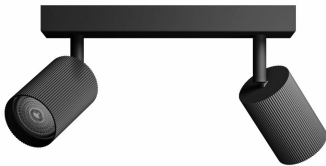

PHILIPS

Wyatt Spotlight 2x

Spot til tak og vegger

Ingen lyspære

Svart

ClickFix

8721103143419

Stilig og allsidig belysning for hjemmet ditt

Monter denne praktiske spotten hjemme. Velg Philips GU10 LED-lys som passer til spotstilen din og få høykvalitetsbelysning som varer lenge.

Enkel i bruk

- Justerbart spothode
- Ingen lyspære inkludert

Enkel installering

- Enkel ClickFix-montering

Enkel å oppleve

- Passer bra på vegg og tak. Armaturen gjør det mulig for deg å tilpasse plasseringen til å passe med omgivelsene.

Materiale og utseende

- Materiale i høy kvalitet

Høydepunkter

Justerbart spothode

Rett lyset dit du vil ved å justere, rotere eller vippe på spothodet i lampen.

Ingen lyspære inkludert

Denne armaturen leveres uten pære, som lar deg velge den lyseffekten som passer best til rommet og din personlige smak. Å velge en Philips LED-lyspære sikrer deg en høy kvalitet og langvarig lyseffekt.