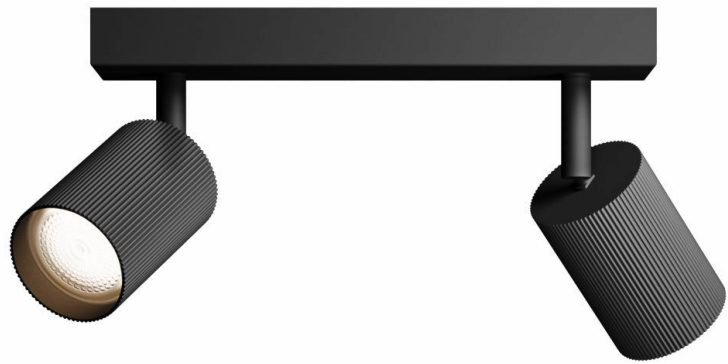

PHILIPS

Wyatt Spotlight 2x

Spot til tak og vegger

Ingen lyspære

Svart

ClickFix

8721103143419

Stilig og allsidig belysning for hjemmet ditt

Monter denne praktiske spotten hjemme. Velg Philips GU10 LED-lys som passer til spotstilen din og få høykvalitetsbelysning som varer lenge.

Enkel i bruk

- Justerbart spothode
- Ingen lyspære inkludert

Enkel installering

- Enkel ClickFix-montering

Enkel å oppleve

- Passer bra på vegg og tak. Armaturen gjør det mulig for deg å tilpasse plasseringen til å passe med omgivelsene.

Materiale og utseende

- Materiale i høy kvalitet

Høydepunkter

Justerbart spothode

Rett lyset dit du vil ved å justere, rotere eller vippe på spothodet i lampen.

Ingen lyspære inkludert

Denne armaturen leveres uten pære, som lar deg velge den lyseffekten som passer best til rommet og din personlige smak. Å velge en Philips LED-lyspære sikrer deg en høy kvalitet og langvarig lyseffekt.