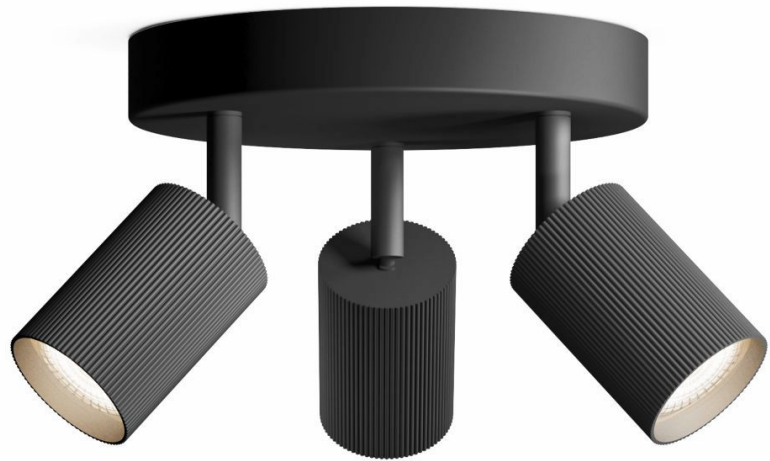

PHILIPS

Wyatt Spotlight 3x

Spot til tak og vegger

Ingen lyspære

Svart

ClickFix

8721103143471

Stilig og allsidig belysning for hjemmet ditt

Monter denne praktiske spotten hjemme. Velg Philips GU10 LED-lys som passer til spotstilen din og få høykvalitetsbelysning som varer lenge.

Enkel i bruk

- Justerbart spothode
- Ingen lyspære inkludert

Enkel installering

- Enkel ClickFix-montering

Enkel å oppleve

- Passer bra på vegg og tak. Armaturen gjør det mulig for deg å tilpasse plasseringen til å passe med omgivelsene.

Materiale og utseende

- Materiale i høy kvalitet

Høydepunkter

Justerbart spothode

Rett lyset dit du vil ved å justere, rotere eller vippe på spothodet i lampen.

Ingen lyspære inkludert

Denne armaturen leveres uten pære, som lar deg velge den lyseffekten som passer best til rommet og din personlige smak. Å velge en Philips LED-lyspære sikrer deg en høy kvalitet og langvarig lyseffekt.