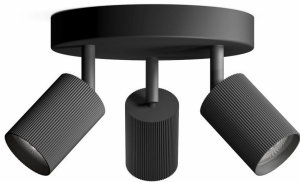

PHILIPS

Wyatt Spotlight 3x

Spot til tak og vegger

Ingen lyspære

Svart

ClickFix

8721103143471

Stilig og allsidig belysning for hjemmet ditt

Monter denne praktiske spotten hjemme. Velg Philips GU10 LED-lys som passer til spotstilen din og få høykvalitetsbelysning som varer lenge.

Enkel i bruk

- Justerbart spothode
- Ingen lyspære inkludert

Enkel installering

- Enkel ClickFix-montering

Enkel å oppleve

- Passer bra på vegg og tak. Armaturen gjør det mulig for deg å tilpasse plasseringen til å passe med omgivelsene.

Materiale og utseende

- Materiale i høy kvalitet

Høydepunkter

Justerbart spothode

Rett lyset dit du vil ved å justere, rotere eller vippe på spothodet i lampen.

Ingen lyspære inkludert

Denne armaturen leveres uten pære, som lar deg velge den lyseffekten som passer best til rommet og din personlige smak. Å velge en Philips LED-lyspære sikrer deg en høy kvalitet og langvarig lyseffekt.