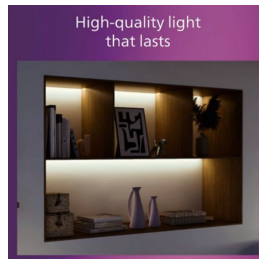

Fleksibel montering på vegg og tak Materiale i høy kvalitet

Slitesterkt og attraktivt materiale for en attraktiv og langvarig investering.

Spesifikasjoner

Lyskildens egenskaper

- Bruksområde: Innendørs
- Kan dimmes: Nei

Design og utseende

- Farge: Svart
- Materiale: Metall

Miljøet

- Avhending av produktet: På slutten av (den økonomiske) levetiden må produktet avhendes i henhold til lokale regler og ikke kastes sammen med vanlig husholdningsavfall. Korrekt avhending av produktet bidrar til å forhindre mulige negative konsekvenser for miljøet og menneskers helse.

Ekstra funksjon/tilbehør følger med.

- Justerbart spothode: Ja
- Batterier følger med: Nei
- click!FIX-montering: Ja
- Kan dimmes med fjernkontroll: Nei
- Integrert LED: Ja
- Fjernbetjening inkludert: Nei

Lysegenskaper

- Tiden det tar før lyset er på 60 %: <2

Diverse

- Spesielt designet for: Kjøkken, Soverom, Spisestue, Garasje, Stue, Hjemmekontor, Gang
- Stil: Moderne
- Type: Spot til tak og vegger
- Ekstrafunksjoner: ClickFix

Andre egenskaper

- Strøm til lyskilden: 150 mA