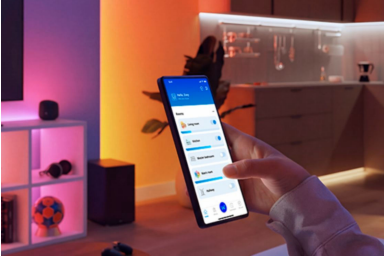

HDMI 2.1 Sync Box har en ultrarask oppdateringsfrekvens – støtter 4K ved 120 Hz og 8K ved 60 Hz – for sanntidssynkronisering med alt innhold via HDMI, fra filmer til videospill. Den firesidige RGBIC TV-bakgrunnsbelysningen skaper en oppslukende wall-washing-effekt på veggen, som viser og blander flere farger samtidig. Forvandle hjemmeunderholdningen med smartbelysning som er enkel å installere, kan utvides og synkroniseres sømløst – koble til så mange kompatible lys du vil, og bruk en HDMI-switch for flere enheter. Styr alt med WiZ-appen, Alexa eller Google Home.

Enkel konfigurasjon

- Enkel å sette opp

Smart styring

- Styr lyset på din måte

Smarte funksjoner

- Forvandle hjemmekinoanlegget
- Egne synkroniseringsmoduser
- HDMI 2.1

Smartenheter

- Matter-sertifisert

Høydepunkter

Enkel å sette opp

Fest bakgrunnsbelysningen til TV-en, installer sync box og begynn å nyte en altoppslukende underholdningsopplevelse med en gang.

Styr lyset på din måte

Styr enkelt via WiZ-appen eller med talekommandoer via Google eller Alexa. Du kan også stille inn lysene til å slås av og på automatisk med TV-en.

Forvandle hjemmekinoanlegget

Synkroniser smartlysene med hvilket som helst videoinnhold via HDMI, og fordyp deg i handlingen i favorittfilmer, videospill og sport.

Egne synkroniseringsmoduser

Bruk WiZ-appen til å utforske forhåndsinnstilte synkroniseringsmoduser som Filmatisk og Avslapning, eller til å tilpasse lysstyrken og fargen til hver lyseffekt slik at den matcher det du ser på.