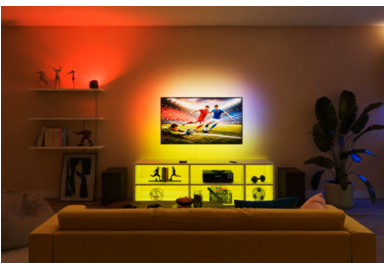

Oppslukende belysning

Forvandle hjemmeunderholdningsopplevelsen ved å synkronisere lysene med musikk og video – krever synkroniseringsmaskinvare.