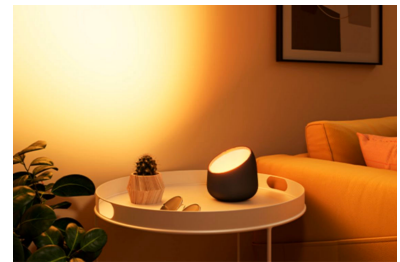

Elegant design

Denne stilige lille lampen er tilgjengelig i både svart og hvit og er designet for å passe sømløst inn i ethvert hjem.