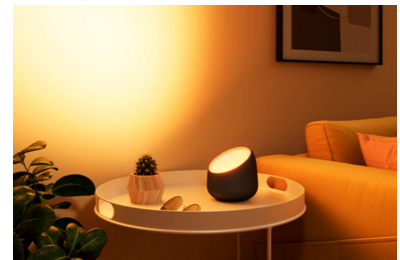

Elegant design

Denne stilige lille lampen er tilgjengelig i både svart og hvit og er designet for å passe sømløst inn i ethvert hjem.