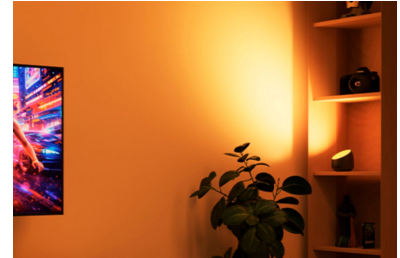

Justerbart hvitt lys

Juster enkelt fra kalde, blåaktige fargetoner (6500 K) som forbedrer synlighet og fokus, til myke, varmere toner (2200 K) for avslapning om kvelden.