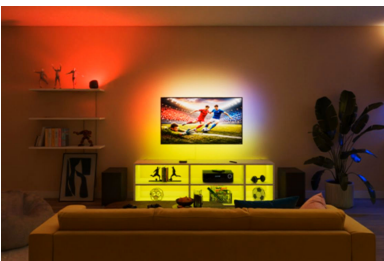

Oppslukende belysning

Forvandle hjemmeunderholdningsopplevelsen ved å synkronisere lysene med musikk og video – krever synkroniseringsmaskinvare.