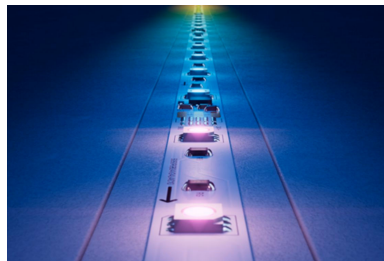

Synkroniser med musikken

Føl rytmen med Music Sync. Synkroniser lysene enkelt med favorittmusikken ved hjelp av mikrofonen på smarttelefonen.

Matter-sertifisert

Styr slik du vil med foretrukket smarthjemassistant – Matter-kompatibel for sømløs integrering med Alexa, Google Home og Apple Home.

Flerfarget lys

LED-strip kan produsere forskjellige farger samtidig for blendende flerfargede lyseffekter, som å jage regnbuer og glitter.

Livlige farger

Velg mellom millioner av livlige farger for å skape stemningsbelysning som passer til alt.