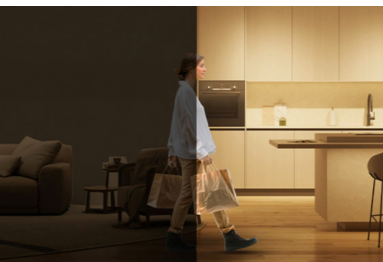

SpaceSense bevegelsesdeteksjon

Gjør lysene om til bevegelsessensorer med integrert SpaceSense-teknologi, slik at de slår seg på automatisk når du går inn i rommet – alt du trenger er to eller flere Connected by WIZ-lys eller -enheter.