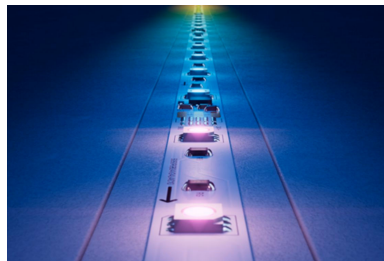

Allsidige RGBIC LED-strip leverer blendende flerfargede effekter – fra regnbuer og jevne fargeoverganger til glitrende, dynamiske scener. Sett stemningen i ethvert rom ved å bruke et bredt spekter av statiske og dynamiske lysscener i livlige farger. Den er designet for fleksibilitet og kan klippes til for å passe i nesten ethvert rom, slik at du enkelt kan montere den på møbler, langs vegger eller under skap (vær oppmerksom på at avklippede deler ikke kan festes på igjen). Enkel å sette opp med WiZ-appen og fullt kompatibelt med alle Connected by WiZ-produkter.

Synkroniser med musikken

Føl rytmen med Music Sync. Synkroniser lysene enkelt med favorittmusikken ved hjelp av mikrofonen på smarttelefonen.

Matter-sertifisert

Styr slik du vil med foretrukket smarthjemassistant – Matter-kompatibel for sømløs integrering med Alexa, Google Home og Apple Home.

Flerfarget lys

LED-strip kan produsere forskjellige farger samtidig for blendende flerfargede lyseffekter, som å jage regnbuer og glitter.

Livlige farger

Velg mellom millioner av livlige farger for å skape stemningsbelysning som passer til alt.