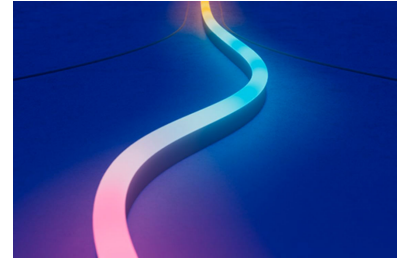

Flerfarget lys

LED-strip kan produsere forskjellige farger samtidig for blendende flerfargede lyseffekter, som å jage regnbuer og glitter.

Livlige farger

Velg mellom millioner av livlige farger for å skape stemningsbelysning som passer til alt.