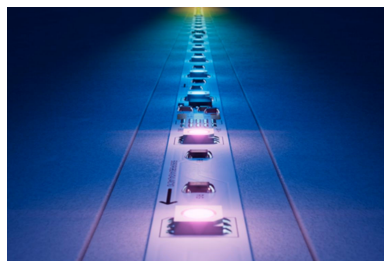

PHILIPS

Smart RGBIC LED-Strip, 2 x
5 m, Type C, Connected by

Smart LED

Flerfargede lyseffekter

Statiske og dynamiske
lysmoduser

Allsidig og klippbar

8721103159649

Dynamiske farger

Allsidige RGBIC LED-strip leverer blendende flerfargede effekter – fra regnbuer og jevne fargeoverganger til glitrende, dynamiske scener. Sett stemningen i ethvert rom ved å bruke et bredt spekter av statiske og dynamiske lysscener i livlige farger. Den er designet for fleksibilitet og kan klippes til for å passe i nesten ethvert rom, slik at du enkelt kan montere den på møbler, langs vegger eller under skap (vær oppmerksom på at avklippede deler ikke kan festes på igjen). Enkel å sette opp med WiZ-appen og fullt kompatibelt med alle Connected by WiZ-produkter.

Synkroniser med musikken

Føl rytmen med Music Sync. Synkroniser lysene enkelt med favorittmusikken ved hjelp av mikrofonen på smarttelefonen.

Matter-sertifisert

Styr slik du vil med foretrukket smarthjemassistant – Matter-kompatibel for sømløs integrering med Alexa, Google Home og Apple Home.

Flerfarget lys

LED-strip kan produsere forskjellige farger samtidig for blendende flerfargede lyseffekter, som å jage regnbuer og glitter.

Livlige farger

Velg mellom millioner av livlige farger for å skape stemningsbelysning som passer til alt.