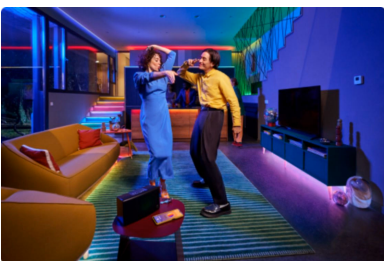

Få dynamisk, flerfarget belysning inn i hjemmet med disse gradient light bars (to inkludert). RGBIC-teknologien gir livlige lyseffekter i flere farger samtidig. Plasser dem horisontalt, vertikalt eller bak TV-en/skjermen for å skape den perfekte atmosfæren. Med forhåndsinnstilte scener kan du enkelt bytte mellom dynamiske og statiske lysinnstillinger. Du kan til og med synkronisere light bars med TV-skjermen (synkroniseringsmaskinvare kreves) eller få dem til å danse i takt med favorittsangene dine.

Form

- Flere monteringsalternativer

Høydepunkter

Oppsettet kan ikke bli enklere

1. Last ned WiZ appen
2. Slå på lyset
3. Koble lyset til Wi-Fi

SpaceSense bevegelsesdeteksjon

Gjør lysene om til bevegelsessensorer med integrert SpaceSense-teknologi, slik at de slår seg på automatisk når du går inn i rommet – alt du trenger er to eller flere Connected by WiZ-lys eller -enheter.

Synkroniser med musikken

Føl rytmen med Music Sync. Synkroniser lysene enkelt med favorittmusikken ved hjelp av mikrofonen på smarttelefonen.

Matter-sertifisert

Styr slik du vil med foretrukket smarthjemassistant – Matter-kompatibel for sømløs integrering med Alexa, Google Home og Apple Home.

Jevne overganger

Fargelegg veggene med flere farger samtidig, bland dem jevnt for å skape vakre lysovergangseffekter.

Oppslukende belysning

Forvandle hjemmeunderholdningen ved å synkronisere lysene med musikk og video – synkronisering av maskinvare kreves.