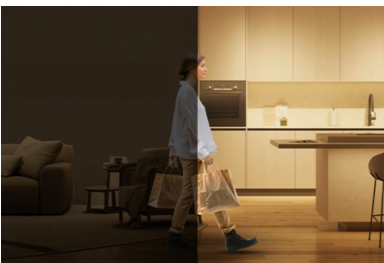

Få dynamisk, flerfarget belysning inn i hjemmet med disse gradient light bars (to inkludert). RGBIC-teknologien gir livlige lyseffekter i flere farger samtidig. Plasser dem horisontalt, vertikalt eller bak TV-en/skjermen for å skape den perfekte atmosfæren. Med forhåndsinnstilte scener kan du enkelt bytte mellom dynamiske og statiske lysinnstillinger. Du kan til og med synkronisere light bars med TV-skjermen (synkroniseringsmaskinvare kreves) eller få dem til å danse i takt med favorittsangene dine.

Form

- Flere monteringsalternativer

Høydepunkter

Oppsettet kan ikke bli enklere

1. Last ned WiZ appen
2. Slå på lyset
3. Koble lyset til Wi-Fi

SpaceSense bevegelsesdeteksjon

Gjør lysene om til bevegelsessensorer med integrert SpaceSense-teknologi, slik at de slår seg på automatisk når du går inn i rommet – alt du trenger er to eller flere Connected by WiZ-lys eller -enheter.

Jevne overganger

Fargelegg veggene med flere farger samtidig, bland dem jevnt for å skape vakre lysovergangseffekter.

Oppslukende belysning

Forvandle hjemmeunderholdningen ved å synkronisere lysene med musikk og video – synkronisering av maskinvare kreves.