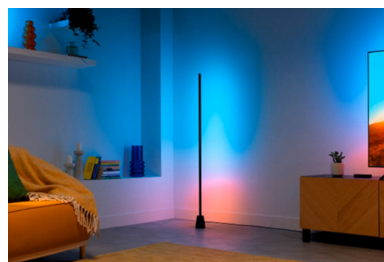

Få dynamisk, flerfarget belysning inn i hjemmet med disse gradient light bars (to inkludert). RGBIC-teknologien gir livlige lyseffekter i flere farger samtidig. Plasser dem horisontalt, vertikalt eller bak TV-en/skjermen for å skape den perfekte atmosfæren. Med forhåndsinnstilte scener kan du enkelt bytte mellom dynamiske og statiske lysinnstillinger. Du kan til og med synkronisere light bars med TV-skjermen (synkroniseringsmaskinvare kreves) eller få dem til å danse i takt med favorittsangene dine.

Synkroniser med musikken

Føl rytmen med Music Sync. Synkroniser lysene enkelt med favorittmusikken ved hjelp av mikrofonen på smarttelefonen.

Matter-sertifisert

Styr slik du vil med foretrukket smarthjemassistant – Matter-kompatibel for sømløs integrering med Alexa, Google Home og Apple Home.

Jevne overganger

Fargelegg veggene med flere farger samtidig, bland dem jevnt for å skape vakre lysovergangseffekter.

Oppslukende belysning

Forvandle hjemmeunderholdningen ved å synkronisere lysene med musikk og video – synkronisering av maskinvare kreves.

Flere monteringsalternativer

Du kan enten legge light bars horisontalt eller bruke monteringsbrakettene til å plassere dem bak skjermen eller ved siden av TV-en.

Spesifikasjoner

Lyskildens egenskaper

- Bruksområde: Innendørs
- Kan dimmes: Ja