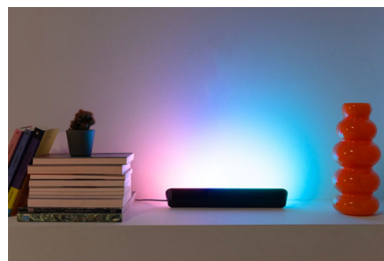

Få dynamisk, flerfarget belysning inn i hjemmet med disse gradient light bars (to inkludert). RGBIC-teknologien gir livlige lyseffekter i flere farger samtidig. Plasser dem horisontalt, vertikalt eller bak TV-en/skjermen for å skape den perfekte atmosfæren. Med forhåndsinnstilte scener kan du enkelt bytte mellom dynamiske og statiske lysinnstillinger. Du kan til og med synkronisere light bars med TV-skjermen (synkroniseringsmaskinvare kreves) eller få dem til å danse i takt med favorittsangene dine.

Form

- Flere monteringsalternativer

Høydepunkter

Oppsettet kan ikke bli enklere

1. Last ned WiZ appen
2. Slå på lyset
3. Koble lyset til Wi-Fi

SpaceSense bevegelsesdeteksjon

Gjør lysene om til bevegelsessensorer med integrert SpaceSense-teknologi, slik at de slår seg på automatisk når du går inn i rommet – alt du trenger er to eller flere Connected by WiZ-lys eller -enheter.

Synkroniser med musikken

Føl rytmen med Music Sync. Synkroniser lysene enkelt med favorittmusikken ved hjelp av mikrofonen på smarttelefonen.

Matter-sertifisert

Styr slik du vil med foretrukket smarthjemassistant – Matter-kompatibel for sømløs integrering med Alexa, Google Home og Apple Home.

Jevne overganger

Fargelegg veggene med flere farger samtidig, bland dem jevnt for å skape vakre lysovergangseffekter.

Oppslukende belysning

Forvandle hjemmeunderholdningen ved å synkronisere lysene med musikk og video – synkronisering av maskinvare kreves.