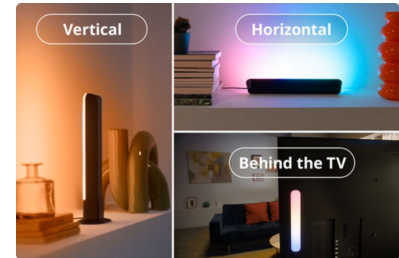

Få dynamisk, flerfarget belysning inn i hjemmet med disse gradient light bars (to inkludert). RGBIC-teknologien gir livlige lyseffekter i flere farger samtidig. Plasser dem horisontalt, vertikalt eller bak TV-en/skjermen for å skape den perfekte atmosfæren. Med forhåndsinnstilte scener kan du enkelt bytte mellom dynamiske og statiske lysinnstillinger. Du kan til og med synkronisere light bars med TV-skjermen (synkroniseringsmaskinvare kreves) eller få dem til å danse i takt med favorittsangene dine.

Synkroniser med musikken

Føl rytmen med Music Sync. Synkroniser lysene enkelt med favorittmusikken ved hjelp av mikrofonen på smarttelefonen.

Matter-sertifisert

Styr slik du vil med foretrukket smarthjemassistant – Matter-kompatibel for sømløs integrering med Alexa, Google Home og Apple Home.

Jevne overganger

Fargelegg veggene med flere farger samtidig, bland dem jevnt for å skape vakre lysovergangseffekter.

Oppslukende belysning

Forvandle hjemmeunderholdningen ved å synkronisere lysene med musikk og video – synkronisering av maskinvare kreves.

Flere monteringsalternativer

Du kan enten legge light bars horisontalt eller bruke monteringsbrakettene til å plassere dem bak skjermen eller ved siden av TV-en.

Spesifikasjoner

Lyskildens egenskaper

- Bruksområde: Innendørs
- Kan dimmes: Ja