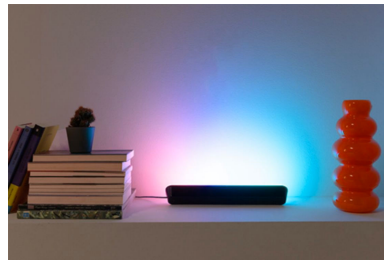

Forvandle rommet med gradient floor light. RGBIC-teknologien gir livlige lyseffekter i flere farger samtidig. Med et slankt, minimalistisk design ser det flott ut i ethvert rom, mens tilpassbare forhåndsinnstilte scener lar deg velge mellom dynamiske animasjoner eller myk, statisk glød. Du kan til og med synkronisere lyset med TV-skjermen (synkroniseringsmaskinvare kreves) eller få dem til å danse i takt med favorittsangene dine.

Form

- Stilig design

Høydepunkter

Oppsettet kan ikke bli enklere

1. Last ned WiZ appen
2. Slå på lyset
3. Koble lyset til Wi-Fi

SpaceSense bevegelsesdeteksjon

Gjør lysene om til bevegelsessensorer med integrert SpaceSense-teknologi, slik at de slår seg på automatisk når du går inn i rommet – alt du trenger er to eller flere Connected by WiZ-lys eller -enheter.

Synkroniser med musikken

Føl rytmen med Music Sync. Synkroniser lysene enkelt med favorittmusikken ved hjelp av mikrofonen på smarttelefonen.

Matter-sertifisert

Styr slik du vil med foretrukket smarthjemassistant – Matter-kompatibel for sømløs integrering med Alexa, Google Home og Apple Home.

Jevne overganger

Fargelegg veggene med flere farger samtidig, bland dem jevnt for å skape vakre lysovergangseffekter.

Oppslukende belysning

Forvandle hjemmeunderholdningen ved å synkronisere lysene med musikk og video – synkronisering av maskinvare kreves.