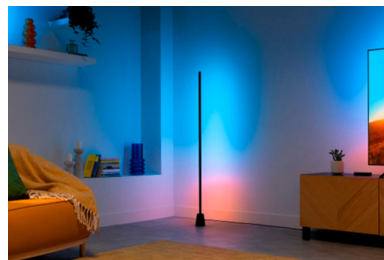

Synkroniser med musikken

Føl rytmen med Music Sync. Synkroniser lysene enkelt med favorittmusikken ved hjelp av mikrofonen på smarttelefonen.

Matter-sertifisert

Styr slik du vil med foretrukket smarthjemassistant – Matter-kompatibel for sømløs integrering med Alexa, Google Home og Apple Home.

Jevne overganger

Fargelegg veggene med flere farger samtidig, bland dem jevnt for å skape vakre lysovergangseffekter.

Oppslukende belysning

Forvandle hjemmeunderholdningen ved å synkronisere lysene med musikk og video – synkronisering av maskinvare kreves.