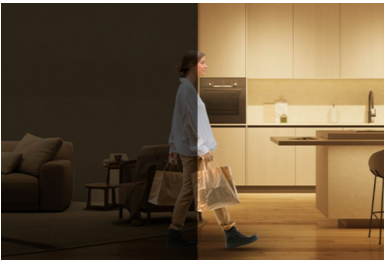

Form

- Stilig design

Høydepunkter

Oppsettet kan ikke bli enklere

1. Last ned WiZ appen
2. Slå på lyset
3. Koble lyset til Wi-Fi

SpaceSense bevegelsesdeteksjon

Gjør lysene om til bevegelsessensorer med integrert SpaceSense-teknologi, slik at de slår seg på automatisk når du går inn i rommet – alt du trenger er to eller flere Connected by WiZ-lys eller -enheter.

Jevne overganger

Fargelegg veggene med flere farger samtidig, bland dem jevnt for å skape vakre lysovergangseffekter.

Oppslukende belysning

Forvandle hjemmeunderholdningen ved å synkronisere lysene med musikk og video – synkronisering av maskinvare kreves.