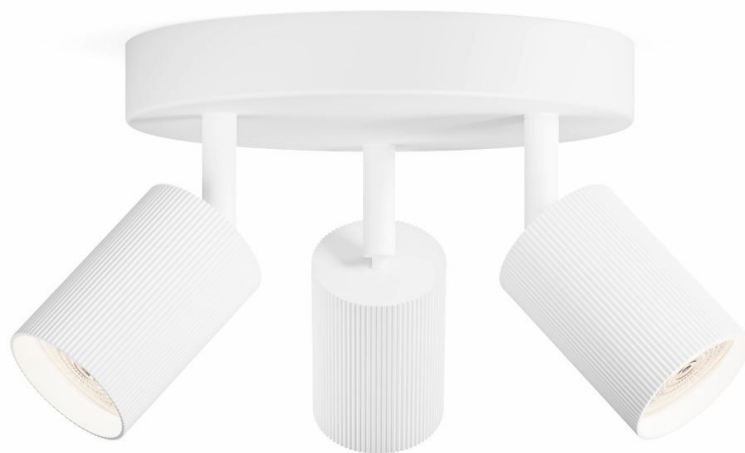

## Wyatt Spotlight 3x

Spot til tak og vegger

Ingen lyspære

Hvit

ClickFix

8721103163172

## Stilig og allsidig belysning for hjemmet ditt

Monter denne praktiske spotten hjemme. Velg Philips GU10 LED-lys som passer til spotstilen din og få høykvalitetsbelysning som varer lenge.

### Enkel i bruk

- Justerbart spothode
- Ingen lyspære inkludert

## Ingen lyspære inkludert

Denne armaturen leveres uten pære, som lar deg velge den lyseffekten som passer best til rommet og din personlige smak. Å velge en Philips LED-lyspære sikrer deg en høy kvalitet og langvarig lyseffekt.