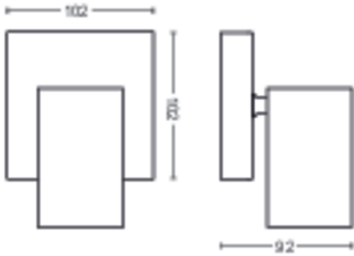

PHILIPS

Luminaria de pared/
techo Kosipo

Luces de techo/pared

Sin foco

Negro

50591/30/PN