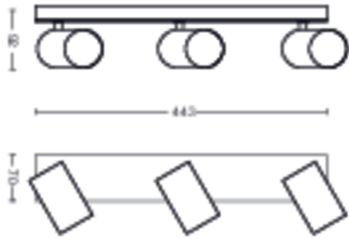

PHILIPS

Luminaria de pared/
techo Kosipo x3

Luces de techo/pared

Sin foco

Negro

50593/30/PN