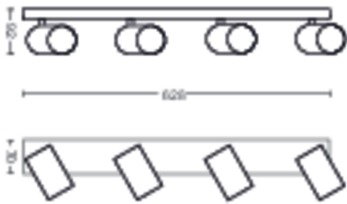

PHILIPS

Luminaria de pared/
techo Kosipo x4

Luces de techo/pared

Sin foco

Negro

50594/30/PN