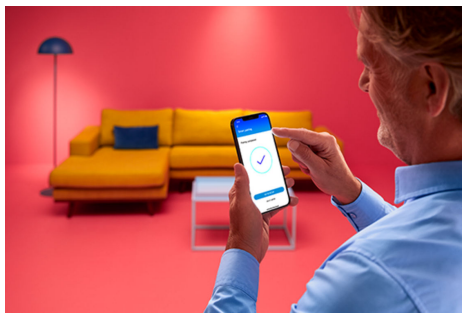

## Luz empotrada de 8 pulgadas 24 W

Obtén luz regulable en cualquier tono de blanco cálido a frío con la luz empotrable inteligente WiZ de 8 pulgadas. Úsalo con tu Wi-Fi existente para controlar con la aplicación WiZ o tu voz.

### **Funciones de iluminación inteligente fáciles de configurar**

Disfruta los beneficios de las funciones inteligentes al instante, simplemente conectando la luz WiZ a la red Wi-Fi. Controla las luces fácilmente cuando estés fuera de casa programando las luces para que se enciendan y apaguen de manera automática. No es necesario instalar ningún hardware adicional, como centro o puerta de enlace.