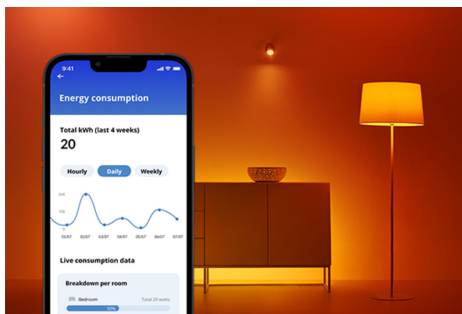

Controla el consumo de electricidad

Obtén una descripción general del consumo eléctrico de las luces con la aplicación WiZ. Accede fácilmente a un informe semanal o diario para ayudarte a mantenerte al tanto del consumo de energía en el hogar.