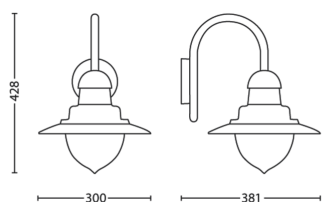

PHILIPS

Kinkiet Raindrop 60
W E27 bez żarówki

myGarden

Bez żarówki

Brąz

Wodoodporne

01652/06/PN