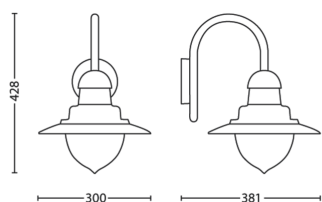

PHILIPS

Kinkiet Raindrop 60
W E27 bez żarówki

myGarden

Bez żarówki

Czarny

Wodoodporne

01652/30/PN