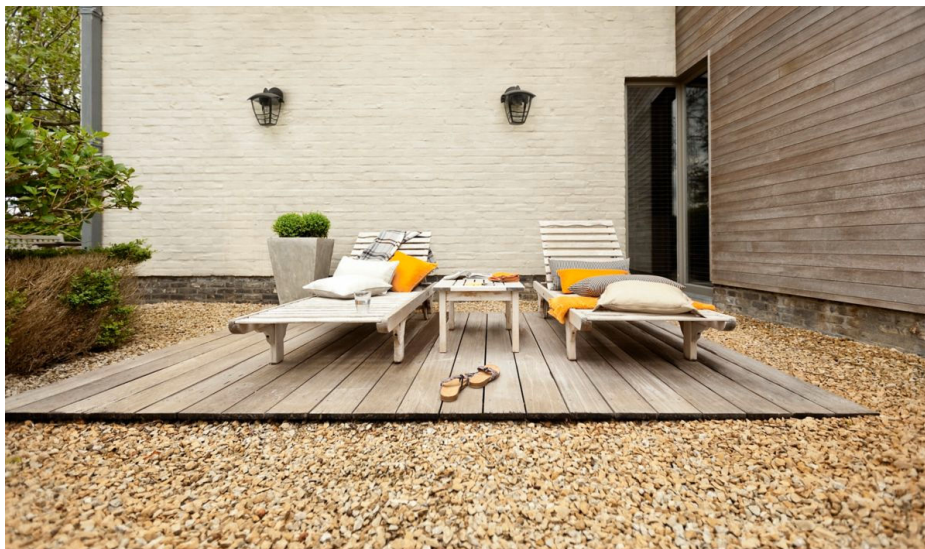

## Piękny ogród

Wykreuj urokliwy punkt przy wejściu dzięki czarnej lampie naściennej typu down lighter Philips myGarden. Jest ona wykonana z wysokiej jakości aluminium i rzuca ciepłe, białe energooszczędne światło. Tobie pozostaje podziwiać swój ogród.

### Ogród pełen światła

- Dekoracyjne oświetlenie zewnętrzne
- Wybierz, aby uzyskać tradycyjny efekt
- Wybierz do oświetlenia ścian
- Wysokiej jakości aluminium i doskonale tworzywa sztuczne

### Ogród rozświetlony wysokiej jakości światłem

- Oszczędność energii
- Mocne światło

## Wybierz, aby uzyskać tradycyjny efekt

Ta zaprojektowana w Europie lampa o unikatowym wzorze pozwala osiągnąć tradycyjny efekt na zewnątrz.