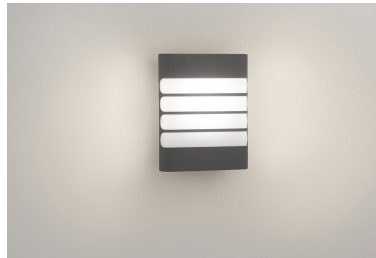

## Ciepłe, białe światło

Światło może mieć różne temperatury barwowe oznaczane za pomocą jednostek zwanych kelwinami (K). Lampy o niskiej wartości kelwinów zapewniają ciepłe, bardziej przytulne światło, natomiast lampy o wysokiej wartości kelwinów dają chłodne, bardziej pobudzające światło. Ta lampa firmy Philips rzuca ciepłe, białe światło, które zapewnia przytulną atmosferę.