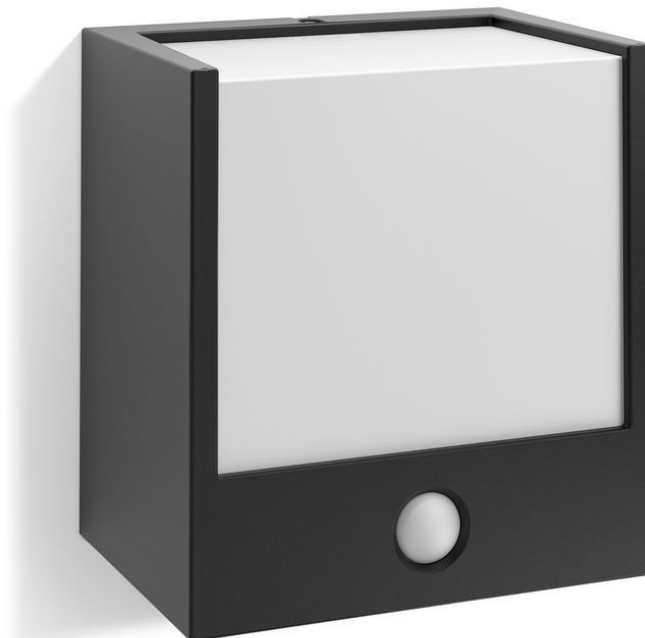

PHILIPS

Kinkiet Macaw 3,5
W

myGarden

2700 K

Czarny

Wodoodporne

17317/30/16

Stwórz piękny ogród za pomocą światła

Kinkiet Philips myGarden Macaw w kształcie idealnej kostki o wykończeniu ze szczotkowanej stali nierdzewnej nadaje ścianie w ogrodzie modernistyczny styl. Czujnik ruchu i duże okienko pozwalają uzyskać strumień wysokiej jakości światła tam, gdzie jest ono potrzebne.

Ciepłe, białe światło

Światło może mieć różne temperatury barwowe oznaczane za pomocą jednostek zwanych kelwinami (K). Lampy o niskiej wartości kelwinów zapewniają ciepłe, bardziej przytulne światło, natomiast lampy o wysokiej wartości kelwinów dają chłodne, bardziej pobudzające światło. Ta lampa firmy Philips rzuca ciepłe, białe światło, które zapewnia przytulną atmosferę.

Różne

- Zaprojektowano z myślą o: Ogród, Patio
- Styl: Nowoczesne
- Typ: Lampy ścienne
- EyeComfort: Nie
- Dodatkowe cechy: Wodoodporne

Zużycie energii

- Moc: 3,5

Wymiary i waga produktu

- Waga netto: 0,311 kg
- Całkowita wysokość: 137 mm
- Całkowita długość: 127 mm
- Całkowita szerokość: 91 mm