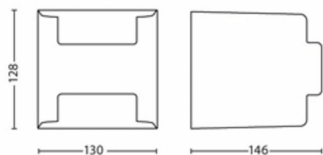

Zaprojektowany dla Twojego ogrodu

- IP44 – odporność na działanie warunków atmosferycznych