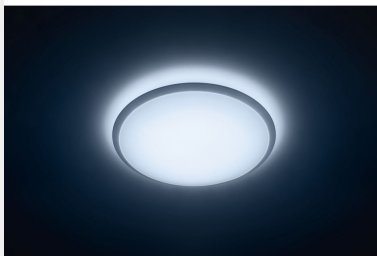

# PHILIPS

Lampa sufitowa  
Wawel 17 W

Lampy sufitowe

4000/6500/2700 K

Biały

Z możliwością  
przyciemniania;SceneSwitch

31821/31/P5

## Wysokiej jakości oświetlenie nadające pomieszczeniom przytulny nastrój

Lampa sufitowa Philips myLiving WAWEL LED jest wyposażona we zintegrowane źródło światła LED, które pozwala zoptymalizować strumień świetlny i zapewnić jednorodność oświetlenia.