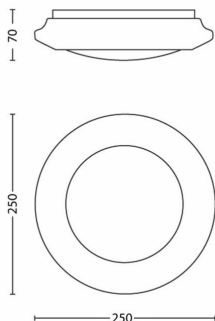

PHILIPS

Lampa sufitowa
Cinnabar 6 W

Lampy sufitowe

2700 K

Biały

33361/31/16