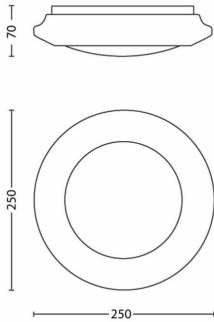

PHILIPS

Lampa sufitowa
Cinnabar 6 W

Lampy sufitowe

2700 K

Biały

33361/31/16